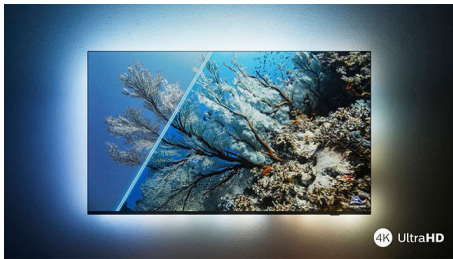

Philips LED
4K UHD LED Smart TV

Voornaamste HDR-indelingen
ondersteund

Dolby Vision en Dolby Atmos
164 cm (65") SAPHI Smart TV
Pixel Precise Ultra HD

65PUS7657

Puur entertainment

4K HDR Smart LED TV

Krijg het gewenste beeld en geluid met deze no-nonsense Smart TV. Geniet van scherpe en levendige films en programma's, én van soepele en geweldige games. Dankzij eersteklas Dolby Atmos-geluid haalt u het beste uit muziek en soundtracks.

PHILIPS

4K UHD LED Smart TV

Voornaamste HDR-indelingen ondersteund Dolby Vision en Dolby Atmos, 164 cm (65") SAPHI Smart TV, Pixel Precise Ultra HD

Kenmerken

4K UHD LED TV

Geniet van alles waar u naar kijkt met deze 4K UHD LED-TV. De Philips Pixel Precise Ultra HD Engine optimaliseert de beeldkwaliteit en biedt scherpe beelden, rijke kleuren en vloeiende bewegingen. Voor de ultieme kijkervaring, elke keer weer.