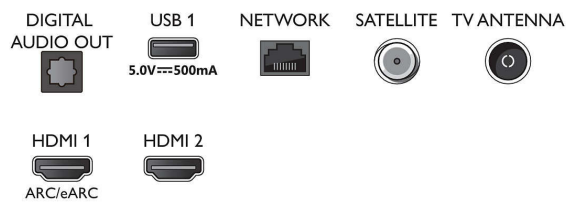

Connections

Side

Bottom

4K UHD LED Smart TV

Voornaamste HDR-indelingen ondersteund Dolby Vision en Dolby Atmos, 164 cm (65") SAPHI Smart TV, Pixel Precise Ultra HD

Specificaties

65PUS7657/12

Onlinefirmware-upgrade