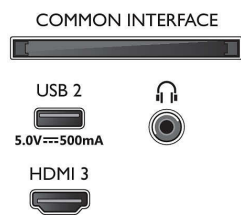

Specificaties

Beeld/scherm

- Schermdiagonaal (centimeters): 164 cm
- Display: 4K Ultra HD-LED
- Schermresolutie: 3840 x 2160
- Native vernieuwingsfrequentie: 60 Hz
- Beeldengine: Pixel Precise Ultra HD
- Beeldverbetering: Dolby Vision, HLG (Hybrid Log Gamma), Compatibel met HDR10+
- Schermdiagonaal (inch): 65 inch

Ondersteunde beeldschermresolutie

- Computeringangen op alle HDMI: tot 4K UHD 3840 x 2160 bij 60 Hz, HDR ondersteund, HDR10/

HLG

- Video-ingangen op alle HDMI: tot 4K UHD 3840 x 2160 bij 60Hz, HDR ondersteund, HDR10/HLG (Hybrid Log Gamma)

Tuner/ontvangst/transmissie

- Digitale TV: DVB-T/T2/T2-HD/C/S/S2
- TV-programmagids*: Elektronische programmagids voor 8 dagen
- Signaalsterkte-indicator
- Teletekst: 1000 pagina's Hypertext
- HEVC-ondersteuning

65PUS7657/12

Smart TV-functies

- Gebruikersinteractie: SimplyShare, Schermduplicatie
- SmartTV-apps*: Onlinevideotheken, Internetbrowser openen, TV on demand, YouTube, Netflix-TV
- Gemakkelijk te installeren: Automatische detectie van Philips-apparaten, Netwerkinstallatie wizard, Instellingen wizard
- Gebruiksgemak: Alles-in-één Smart menuknop, Gebruikershandleiding op het scherm
- Firmware-upgrade mogelijk: Auto-upgradewizard voor firmware, Firmware te upgraden via USB,

Connections

Side