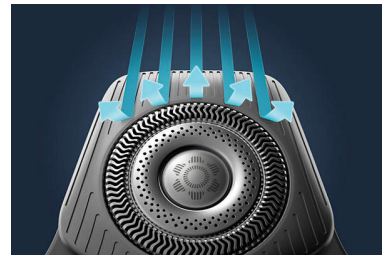

Hair-Guide-precisjonsheader

Den nye formen på barberingshodene er utviklet for presisjon. Overflaten er forbedret med hårstyringskanaler, som er utformet for å bevege håret i en effektiv kutteposisjon.