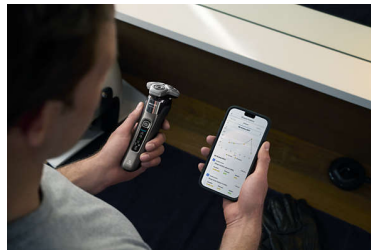

Personlig tilpasning via app

Du kan perfektionere barberingen ved å pare barbermaskinen med Philips GroomTribe-appen. Barbering for barbering kan du spore utviklingen i huden, tilpasse barberingen og mestre teknikken for en barbering som er både hudnær og skånsom.