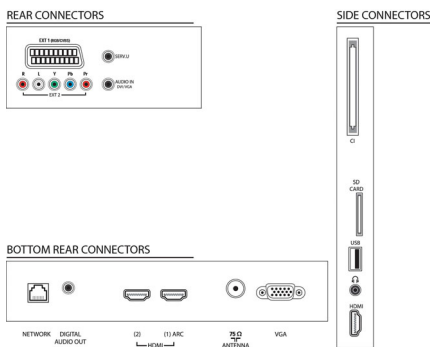

„Smart LED TV“
81 cm (32 in) „Full HD 1080p“, DVB-T/C

32PFL6626H/12

Specifikacijos

Vaizdas / ekranas

- Kraštinių santykis: 16:9
- Ekranas įstrižainė (coliais): 32 in
- Ekranas įstrižainė (centimetrais): 81 cm
- Ekranas: „Edge LED“ foninis apšvietimas
- Skiriamoji ekrano geba: 1920 x 1080 p
- Ryškumas: 400 cd/m²
- Vaizdo išryškėjimas: „Pixel Plus HD“, „HD Natural Motion“, Aktyvus reguliavimas + šviesos jutiklis,

Puiki raiška, 400 Hz „Perfect Motion Rate“

- Dinaminis ekrano kontrastas: 500,000 : 1
- Atsako laikas (tipinis): 2 ms
- Didžiausias skaičio santykis: 65 %

Palaikoma ekrano skiriamoji geba

- Kompiuterio įvestis: iki 1920x1080 @ 60Hz
- Video įvestis: 24, 25, 30, 50, 60 Hz, iki 1920x1080p

Derintuvas / imtuvas / siųstuvas

- Skaitmeninis televizorius: DVB-C MPEG2*, DVB-C MPEG4*, DVB-T MPEG2*, DVB-T MPEG4*
- Vaizdo atkūrimas: NTSC, PAL, SECAM

„Smart TV“ pritaikymai

- Valdymas: „MyRemote“ programa („iOS“ ir „Android“), USB klaviatūros ir pelės palaikymas
- Net TV: Televizija internete, Internetinės vaizdo