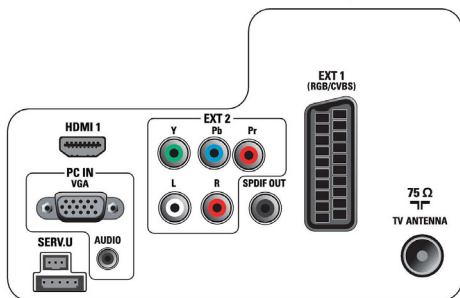

Specificaties

Beeld/scherm

- Beeldformaat: Breedbeeld
- Schermdiagonaal (inch): 22 inch
- Schermdiagonaal (centimeters): 56 cm
- Kleur van de behuizing: Decoratieve voorzijde in zilvertint met glanzende behuizing in alpine wit
- Schermresolutie: 1366 x 768p
- Helderheid: 300 cd/m²
- Beeldverbetering: 3:2/2:2 motion pull-down, 3D-

- combfilter, 3D MA-deinterlacing, Active Control, Kleurverbetering, Color Transient Improvement, Digital Crystal Clear, Digital Noise Reduction, Dynamisch-contrastverbetering, Luminance Transient Improver, Progressive Scan, Instelbare scherpte, Automatische huidskleurcorrectie, 1080p 24/25/30 Hz verwerking, 1080p 50/60 Hz verwerking
- Schermtype: LCD WXGA+ Active Matrix TFT

- Dynamisch schermcontrast: 150.000:1
- Responstijd (normaal): 6 ms
- Kijkhoek: 170° (H)/160° (V)
- Verhouding maximale helderheid: 65 %
- Schermverbetering: Scherm met anti-reflectiecoating

Ondersteunde beeldschermresolutie

- Computerformaten: 640 x 480, 60 Hz, 800 x 600,

Rear connectors

Side