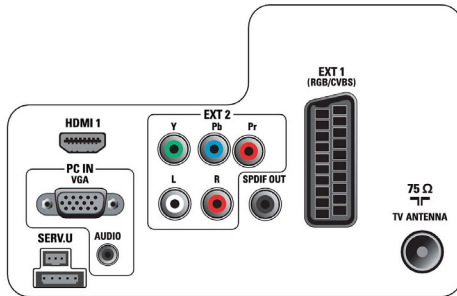

Spesifikasjoner

Bilde/skjerm

- Sideforhold: Widescreen
- Diagonal skjermstørrelse (tommer): 22 tommer
- Diagonal skjermstørrelse (cm): 56 cm
- Kabinettfarge: Sølvfarget dekorfront med høyglanset alpinhvitt kabinett
- Paneloppløsning: 1366 x 768p
- Lysstyrke: 300 cd/m²
- Bildeforbedring: 3/2-2/2 Motion Pull Down, 3D-

- kamfilter, 3D MA-deinterlacing, Aktiv kontroll, Fargeforbedring, Fargetransientforbedring (CTI), Digital Crystal Clear, Digital støyreduksjon, Dynamisk kontrastforbedring, Luminance Transient Improver, Progressive scan, Skarphetsjustering, Automatisk hudfargekorrigering, 1080p 24 / 25 / 30 Hz behandling, 1080p 50 / 60 Hz behandling
- Skjermtype: LCD WXGA+ Active Matrix TFT

- Dynamisk skjermkontrast: 150 000 : 1
- Svartid (typisk): 6 ms
- Visningsvinkel: 170° (H) / 160° (V)
- Peak Luminansforhold: 65 %
- Skjermbildeforbedring: Anti-refleksbehandlet skjerm

Støttet skjermoppløsning

- Dataskinformat: 640 x 480, 60 Hz, 800 x 600, 60 Hz, 1024 x 768, 60 Hz, 1280 x 720, 60 Hz, 1280

Rear connectors

Side