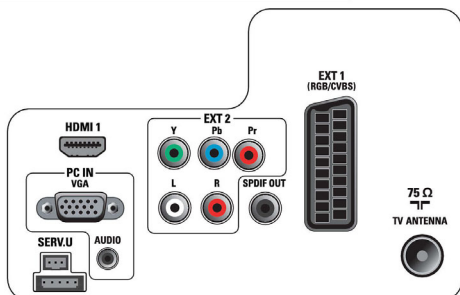

Specificaties

Beeld/scherm

- Beeldformaat: Breedbeeld
- Schermdiagonaal (inch): 22 inch
- Schermdiagonaal (centimeters): 56 cm
- Kleur van de behuizing: Decoratieve voorzijde in zilvertint met glanzende behuizing in alpine wit
- Schermresolutie: 1366 x 768p
- Helderheid: 300 cd/m²
- Beeldverbetering: 3:2/2:2 motion pull-down, 3D-

- combfilter, 3D MA-deinterlacing, Active Control, Kleurverbetering, Color Transient Improvement, Digital Crystal Clear, Digital Noise Reduction, Dynamisch-contrastverbetering, Luminance Transient Improver, Progressive Scan, Instelbare scherpte, Automatische huidskleurcorrectie, 1080p 24/25/30 Hz verwerking, 1080p 50/60 Hz verwerking
- Schermtype: LCD WXGA+ Active Matrix TFT

- Dynamisch schermcontrast: 150.000:1
- Responstijd (normaal): 6 ms
- Kijkhoek: 170° (H)/160° (V)
- Verhouding maximale helderheid: 65 %
- Schermverbetering: Scherm met anti-reflectiecoating

Ondersteunde beeldschermresolutie

- Computerformaten: 640 x 480, 60 Hz, 800 x 600,

Rear connectors

Side