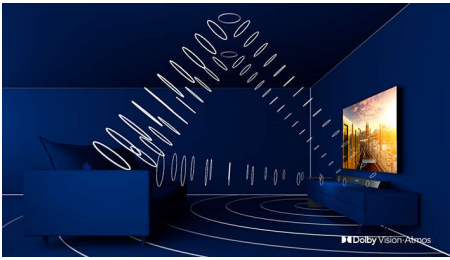

„Dolby Vision“ ir „Dolby Atmos“

„Dolby“ aukščiausios kokybės garso ir vaizdo formatų palaikymas reiškia, kad žiūrimas HDR turinys atrodys ir skambės neįtikėtina tikroviškai. Ar tai būtų naujasis transliuojamas serialas, ar „Blu-Ray“ diskų rinkinys – mėgautis režisieriaus ketinimus perteikiančiu kontrastu, ryškumu ir spalvomis. Taip pat aiškiai, su visomis smulkmenomis ir sodriai girdėsite erdvinį garšą.