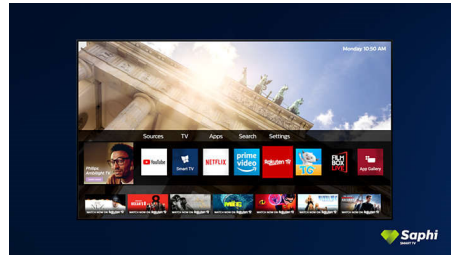

„Saphi“ išmanusis televizorius

SAPHI yra greita, intuityvi operacinė sistema, su kuria naudoti „Philips Smart“ televizorių vienas malonumas. Mėgautis vieno mygtuko spustelėjimu įjungiamu aiškiu, piktograminiu meniu. Greitai raskite populiarias „Philips Smart“ televizoriaus programas, taip pat ir „YouTube“, „Netflix“ ir kt.