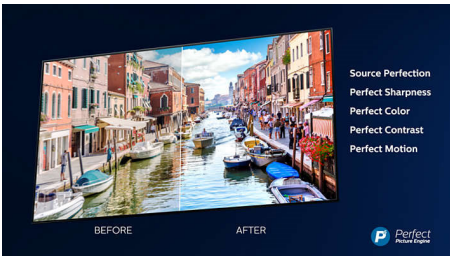

„P5 Perfect Picture Engine“

„Philips P5 Perfect Picture Engine“ perteikia tokį pat puikų vaizdą, kaip ir jūsų mėgstamas

turinys. Detalės yra pastebimai gilesnės, spalvos gyvesnės, o odos atspalviai atrodo natūraliau. Kontrastas toks aiškus, kad pamatysite kiekvieną smulkmeną, o judesys itin sklandus, tad niekada nepaleisite iš akių kamuolio, kad ir koks greitas būtų žaidimas.