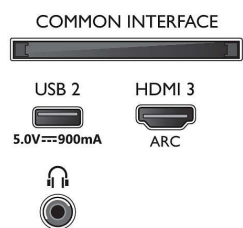

4K UHD LED išmanusis televizorius

164 cm (65 in) „Ambilight“ televizorius Palaikomi pagrindiniai HDR formatai, „P5 Perfect Picture Engine“, Įdiegta „Alexa“

Specifikacijos

„Ambilight“

- „Ambilight“ funkcijos: „Ambilight“ muzika, Integruota „Ambilight+Hue“, Žaidimų režimas, Foninio apšvietimo režimas, Prisitaiko prie sienos spalvos
- „Ambilight“ versija: 3 pusių

Vaizdas / ekranas

- Kraštinių santykis: 16:9
- Ekranų įstrižainė (coliais): 65 in
- Ekranų įstrižainė (centimetrais): 164 cm
- Ekranas: „4K Ultra HD LED“

- Skiriamoji ekrano geba: 3 840 x 2 160
- Vaizdo variklis: „P5 Perfect Picture Engine“
- Vaizdo išryškinimas: „Ultra“ raiška, „Dolby Vision“, HDR10+, 1700 PPI, HLG (hibridinis gama logaritmas)
- Ekranų įstrižainė (coliais): 65 coliai

Palaikoma ekrano skiriamoji geba

- Kompiuterio įvestys visose HDMI: iki 4K UHD 3840 x 2160 esant 60 Hz, Palaikoma HDR, HDR10 / HLG
- Vaizdo įvestys visose HDMI: iki 4K UHD 3840 x

65PUS7805/12

2160 esant 60 Hz, HDR palaikymas, HDR10 / HLG (hibridinis gama logaritmas), HDR10+ / „Dolby Vision“

Derintuvas / imtuvas / siųstuvas

- Skaitmeninis televizorius: DVB-T/T2/T2-HD/C/S/S2
- Vaizdo atkūrimas: PAL, SECAM
- MPEG palaikymas: MPEG2, MPEG4
- TV programų gidas*: 8 dienų elektroninis programų gidas
- Signalų stiprumo indikacija

Connections

Side