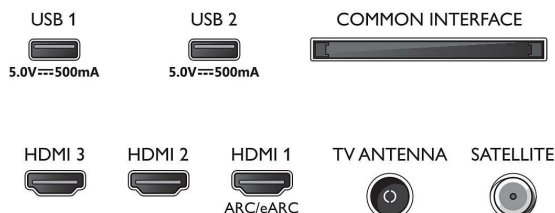

- EPREL-registreringsnumre: 1205173
- Energiklasse for SDR: F
- Strømkrav i tændt tilstand for SDR: 64 Kwh/1000 t.
- Energiklasse for HDR: G
- Strømkrav i tændt tilstand for HDR: 116 Kwh/1000 t.
- Strømforbrug ved slukket tilstand: n.a.
- Netværksbaseret standbytilstand: $2,0\text{ W}$
- Anvendt panelteknologi: LED LCD

Strøm

- Lysnet: 220-240 V AC, 50/60 Hz
- Standby-strømforbrug: $0,3\text{ W}$
- Strømbesparende funktioner: Timer til auto-sluk, Slå billede fra (ved radio), Eco-tilstand, Lyssensor
- Strømforbrug ved slukket tilstand: I/T

Tilbehør

- Medfølgende tilbehør: Fjernbetjening, 2 x AAA batterier, Netledning, Lynhåndbog, Brochure med

50PUS7657/12

oplysninger om juridiske forhold og sikkerhed, Bordstand

Design

- Farver på TV: Mellemsofvarvet ramme
- Standerdesign: Mellemsofvarvede stænger

Mål

- Bredde: 1111,3 mm
- Højde: 654,4 mm
- Dybde: 85,3 mm
- Produktvægt: 9,2 kg
- Bredde (med stand): 1111,3 mm
- Højde (med stand): 673,9 mm
- Dybde (med stand): 246,8 mm
- Produktvægt (+ stand): 9,3 kg
- Bredde (emballage): 1240,0 mm
- Højde (emballage): 785,0 mm
- Dybde (emballage): 150,0 mm
- Vægt inkl. emballage: 12,1 kg
- Standerbredde: 808,4 mm
- Standerhøjde: 28,0 mm
- Standerdybde: 246,8 mm
- Afstand mellem 2 stativer: 808,4 mm
- Stativets højde til TV'ets nederste kant: 28,0 mm
- Kan monteres på en væg: 100 x 200 mm

Connections

Side

Rear

Udgivelsesdato
2023-08-22

Version: 8.1.1

EAN: 87 18863 03398 2

© 2023 Koninklijke Philips N.V.
Alle rettigheder forbeholdes.

Specifikationerne kan ændres uden varsel. Varemærker tilhører Koninklijke Philips N.V. eller deres respektive ejere.

www.philips.com

- EPG og den faktiske synlighed (op til 8 dage) afhænger af land og operatør.
- TV'et understøtter DVB-modtagelse af gratis kanaler. Bestemte DVB-udbydere understøttes muligvis ikke. Du kan se en opdateret liste i afsnittet Ofte stillede spørgsmål på Philips' support-websted. For nogle udbydere kræves der programkort eller abonnement. Kontakt din udbyder for at få flere oplysninger.
- Philips TV Remote App og de tilknyttede funktioner varierer afhængigt af TV-model, operatør og land samt smartenhedsmodel og operativsystem. Du kan finde flere oplysninger på: www.philips.com/TVRemoteapp.
- Smart TV app-tilbud varierer afhængigt af TV-model og land. Du kan finde flere oplysninger på: www.philips.com/smarttv.
- Dette fjernsyn indeholder kun bly i visse dele eller komponenter, hvor der ikke findes alternative teknologier, i overensstemmelse med de dispensationsbestemmelser, der findes under RoHS-direktivet.
- Amazon Prime er tilgængelig på udvalgte sprog og i udvalgte lande.
- Netflix-abonnement er påkrævet. Underlagt vilkår på <https://www.netflix.com>
- Rakuten TV fås på udvalgte sprog og i udvalgte lande.