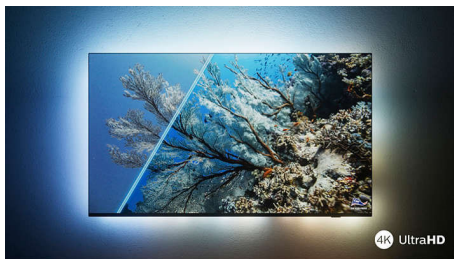

4K UHD LED Smart TV

Førende HDR-formater understøttes Dolby Vision og Dolby Atmos, 126 cm (50") SAPHI Smart TV, Pixel Precise Ultra HD

Vigtigste nyheder

4K UHD LED TV

Elsk alt hvad du ser på dette 4K UHD LED TV. Philips Pixel Precise Ultra HD Engine optimerer billedkvaliteten, så du får skarpe billeder, fyldige farver og jævne bevægelser. Du får den bedst mulige billedoplevelse hver gang.

Slankt, attraktivt design.

Er du på udkig efter et TV, der passer til dit rum? Skærmen på dette 4K smart TV, der stort set ingen ramme har, passer til stort set enhver type indretning, og de slanke sølvfarvede fødder får det til at se ud, som om skærmen

svæver. Vores emballage og pakkefyld er lavet af genbrugspapir- og pap.