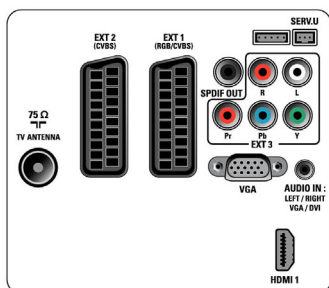

Specifikacije

Slika/Prikaz

- Omjer širine i visine: Široki zaslon
- Veličina dijagonale zaslona (inč): 42 inča
- Dijagonala zaslona (u cm): 107 cm
- Boja kućišta: Dekorativna crna prednja strana visokog sjaja s crnim kućištem
- Zaslon: LCD Full HD
- Rezolucija zaslona: 1920 x 1080 piksela
- Svjetlina: 400 cd/m²

- Napredne značajke slike: 3/2 - 2/2 Motion Pull Down, 3D kombinirani filter, Active Control, Napredne karakteristike boja, Digital Crystal Clear, digitalno smanjenje buke, Poboľšanje dinamičkog kontrasta, Podešavanje oštine, 2D/3D smanjenje šuma, obrada 1080p 24/25/30 Hz, obrada 1080p 50/60 Hz, 5 ms, 50 Hz
- Kut gledanja: 178° (V)/178° (O)

- Najveći omjer osvjetljenja: 73 %
- Napredne značajke zaslona: Semi-glare

Podržana rezolucija zaslona

- Računalski formati: 640 x 480, 60 Hz, 800 x 600, 60 Hz, 1024 x 768, 60 Hz, 1280 x 720, 60 Hz, 1280 x 768, 60 Hz, 1280 x 1024, 60 Hz, 1360 x 768, 60 Hz
- Video formati: 480i, 60Hz, 480p, 60 Hz, 576i, 50 Hz, 576 p, 50 Hz, 720p, 50, 60 Hz, 1080i, 50, 60 Hz,

Rear connectors

Side