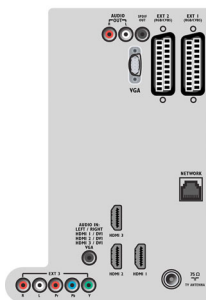

Dane techniczne

Ambilight

- Funkcje Ambilight: Ambilight Spectra, Tryb oświetlenia Lounge
- System oświetlenia Ambilight: Kolorowa dioda LED
- Funkcja wygaszania: Ręczna i za pomocą czujnika światła

Obraz/wyświetlacz

- Format obrazu: Panoramiczny
- Przekątna ekranu (cale): 42 cali
- Przekątna ekranu (cm): 107 cm
- Kolor obudowy: Czarny, dekoracyjny przód z tytanowymi, ciemnymi głośnikami
- Rozdzielczość panelu: 1920 x 1080 pikseli
- Jasność: 500 cd/m²
- Funkcje poprawy obrazu: Pixel Precise HD, Perfect

- Natural Motion, Tryb filmowy 3/2 – 2/2 pull down, Filtr grzebienny 3D, Funkcja Active Control z czujnikiem oświetlenia, Cyfrowa redukcja szumów (DNR), Dynamiczna poprawa kontrastu, Luminance Transient Improver, Skanowanie progresywne, Redukcja szumów 2D/3D, Ekran LCD 100 Hz
- Typ ekranu: Ekran LCD HD z aktywną matrycą W-UXGA

Rear connectors