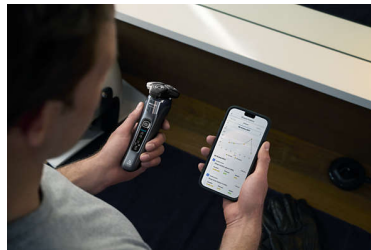

Personlig tilpasning via app

Du kan perfektionere barberingen ved å pare barbermaskinen med Philips GroomTribe-appen. Barbering for barbering kan du spore utviklingen i huden, tilpasse barberingen og mestre teknikken for en barbering som er både hudnær og skånsom.