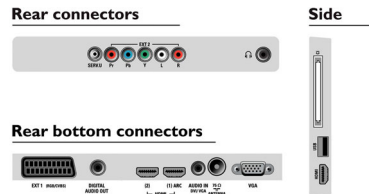

Specifikationer

Billede/display

- Billedformat: Widescreen
- Diagonal skærmstørrelse (tommer): 40 tommer
- Diagonal skærmstørrelse (metrisk): 102 cm
- Display: LCD Full HD, direkte LED-baggrundsbelysning
- Panelopløsning: 1920 x 1080p pixel
- Lysstyrke: 450 cd/m²
- Billedforbedring: Pixel Plus HD, Aktiv kontrol +

- lysføler, Farveforbedring, 100 Hz tydeligt LCD, Digital støjreduktion, Dynamisk kontrastforbedring, Forbedring af luminanstransient, Reduktion af MPEG-artefakter, 2D/3D støjreduktion, 1080p 24/25/30 Hz behandling, 1080p 50/60 Hz behandling, HD Natural Motion, LED-baggrundsbelysning
- Skærmtype: Fuld HD LCD W-UXGA Act. matrix
- Dynamisk skærkontrast: 500.000:1

- Svartid (typisk): 2 ms
- Betragtningvinkel: 176° (V) / 176° (L)
- Maksimalt luminansforhold: 65 %
- Større skærmopløsning: Anti-refleksbehandlet skærm

Understøttet skærmopløsning

- Computerindgange: op til 1920x1080 ved 60 Hz
- Videoindgange: op til 1920x1080p, 24, 25, 30, 50,