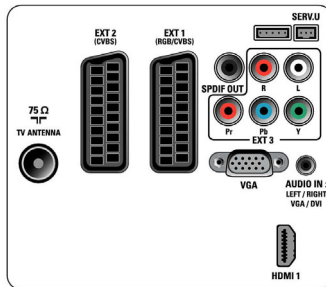

Caractéristiques

Image/affichage

- Format d'image: Écran large
- Diagonale de l'écran (pouces): 32 pouces
- Diagonale de l'écran (cm): 81 cm
- Couleur du coffret: Panneau avant High Gloss Black avec boîtier noir
- Afficheur: LCD Full HD
- Résolution d'écran: 1920 x 1080p
- Luminosité: 400 cd/m²

- Amélioration de l'image: Compensation de mouvements 3/2 - 2/2, Filtre en peigne 3D, Active Control, Accentuation des couleurs, Digital Crystal Clear, DNR (réduction numérique du bruit), Amélioration du contraste dynamique, Réglage de la netteté, Réduction du bruit 2D/3D, Résolution 1080p, 24/25/30 Hz, Résolution 1080p, 50/60 Hz, 5 ms, 50 Hz
- Angle de visualisation: 178° (H) / 178° (V)

- Rapport de luminosité maximale: 74 %
- Amélioration de l'écran: Antireflet (réduit de moitié)

Résolution d'affichage prise en charge

- Formats informatiques: 640 x 480, 60 Hz, 800 x 600, 60 Hz, 1 024 x 768, 60 Hz, 1 280 x 720, 60 Hz, 1 280 x 768, 60 Hz,

Rear connectors

Side