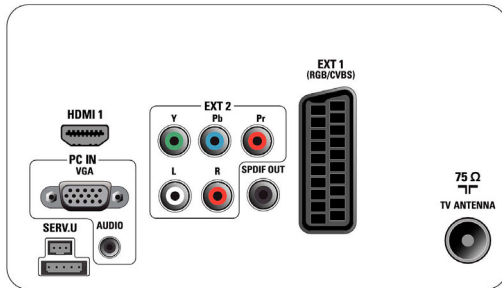

Specificaties

Beeld/scherm

- Beeldformaat: Breedbeeld
- Schermdiagonaal (inch): 26 inch
- Schermdiagonaal (centimeters): 66 cm
- Kleur van de behuizing: Hoogglanzende, zwarte behuizing met decoratieve goudkleurige voorzijde
- Schermresolutie: 1366 x 768p
- Helderheid: 400 cd/m²
- Beeldverbetering: 3:2/2:2 motion pull-down, 3D-

- combfilter, 3D MA-deinterlacing, Active Control, Kleurverbetering, Color Transient Improvement, Digital Crystal Clear, Digital Noise Reduction, Dynamisch-contrastverbetering, Luminance Transient Improver, Progressive Scan, Instelbare scherpte, Automatische huidskleurcorrectie, 1080p 24/25/30 Hz verwerking, 1080p 50/60 Hz verwerking
- Dynamisch schermcontrast: 150.000:1

- Responstijd (normaal): 8 ms
- Kijkhoek: 178° (H)/178° (V)
- Verhouding maximale helderheid: 65 %
- Schermverbetering: Scherm met anti-reflectiecoating

Ondersteunde beeldschermresolutie

- Computerformaten: 640 x 480, 60 Hz, 800 x 600, 60 Hz, 1024 x 768, 60 Hz, 1280 x 720, 60 Hz, 1280

Rear connectors

Side