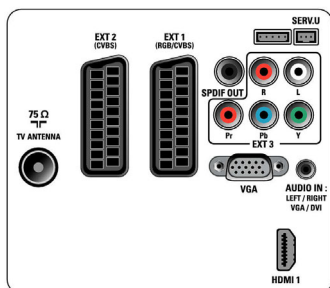

Műszaki adatok

Kép/Kijelző

- Képfórmula: Széles képernyő
- Átlós képernyőméret (hüvelyk): 32 hüvelyk
- Átlós képernyőméret (metrikus): 81 cm
- Színes készülék: Fényes fekete előlap fekete készülékkel
- Kijelző: LCD Full HD
- Panel felbontása: 1920 x 1080p
- Fényerő: 400 cd/m²

- Képjavitás: 3/2 - 2/2 mozgáslebonthatóság, 3D fésűszűrő, Active Control, Szinkiemelés, Digital Crystal Clear, Digitális zajcsökkentés, Dinamikus kontrasztjavítás, Élességállítás, 2D/3D zajcsökkentés, 1080p 24/25/30 Hz feldolgozás, 1080p 50/60 Hz feldolgozás, 5 ms, 50 Hz
- Megtekintési szögterület: 178° (H) / 178° (V)
- Csúcsfényerő-arány: 74 %
- Képernyő minőségének javítása: Részben

tükröződésmentes

Támogatott képernyőfelbontás

- Számítógépes formátumok: 640 x 480, 60 Hz, 800 x 600, 60 Hz, 1024 x 768, 60 Hz, 1280 x 720, 60 Hz, 1280 x 768, 60 Hz, 1280 x 1024, 60 Hz, 1360 x 768, 60 Hz
- Videofórmula: 480i, 60 Hz, 480p, 60 Hz, 576i, 50 Hz, 576p, 50 Hz, 720p, 50, 60 Hz, 1080i, 50, 60

Rear connectors

Side