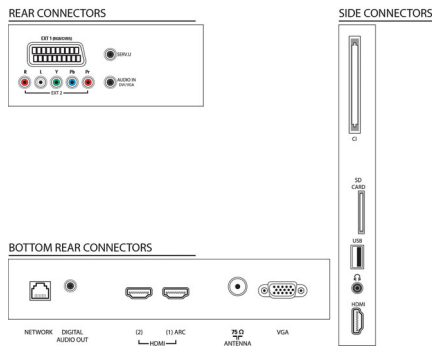

Specifikacije

Slika/Prikaz

- Omjer širine i visine: 16:9
- Veličina dijagonale zaslona (inč): 32 inča
- Dijagonala zaslona (u cm): 81 cm
- Zaslona: edge LED pozadinsko osvjetljenje
- Rezolucija zaslona: 1920 x 1080 piksela
- Svjetlina: 400 cd/m²
- Napredne značajke slike: Pixel Plus HD, HD Natural Motion, Active Control i svjetlosni senzor,

Super Resolution, 400 Hz Perfect Motion Rate

- Dinamički kontrast zaslona: 500 000 : 1
- Vrijeme odziva (uobičajeno): 2 ms
- Najveći omjer osvjetljenja: 65 %

Podržana rezolucija zaslona

- Računalni ulazi: do 1920x1080 @ 60 Hz
- Video ulazi: 24, 25, 30, 50, 60 Hz, do 1920x1080p

Tjuner / Prijem / Prijenos

- Digitalni televizor: DVB-C MPEG2*, DVB-C MPEG4*, DVB-T MPEG2*, DVB-T MPEG4*
- Reprodukcijski videozapisi: NTSC, PAL, SECAM

Smart TV aplikacije

- Upravljanje: Aplikacija MyRemote (iOS i Android), Podrška za USB tipkovnicu i miš
- Net TV: Catch-up TV, Trgovine videosadržaja na