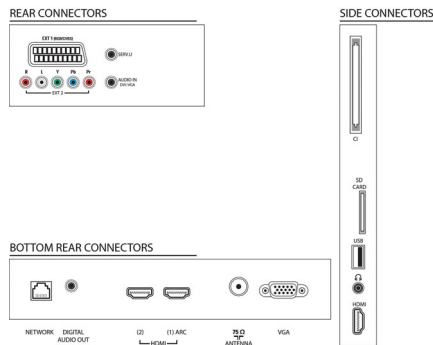

Спецификации

Картина/дисплей

- Съотношение на размерите на картината: 16:9
- Размер на екрана по диагонал (инчове): 37 инч
- Размер на екрана по диагонал (метрична с-ма): 94 см
- Дисплей: рамкова светодиодна подсветка
- Разделителна способност на екрана: 1920 x 1080 пиксела
- Яркост: 400 cd/m²

- Подобрене на картината: Pixel Plus HD, HD Natural Motion, Активен контрол + светлинен сензор, Супер резолюция, 400 Hz Perfect Motion
- Динамичен контраст на екрана: 500 000 : 1
- Време на отговор (типично): 2 мс
- Максимален коефициент на осветеност: 65 %

Поддържана разделителна

способност на дисплея

- Компютърни входове: до 1920x1080 при 60 Hz
- Видео входове: 24, 25, 30, 50, 60 Hz, до 1920x1080p

Тuner / Приемане / Предаване

- Цифров телевизор: DVB-C MPEG2*, DVB-C MPEG4*, DVB-T MPEG2*, DVB-T MPEG4*
- Възпроизвеждане на видео: NTSC, PAL, SECAM