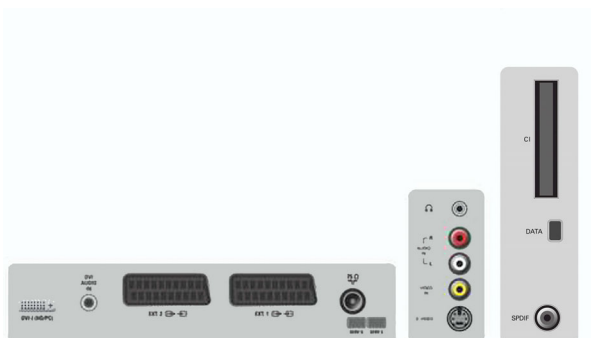

Som

- Equalizador: 5 bandas
- Potência de saída (RMS): 2 x 5 W
- Sistema de som: Surround Dolby Virtual, Estéreo
- Melhoramento do som: Dynamic Bass Enhancement

Conetividade

- Saída Áudio - Digital: AC3 em S/PDIF (óptico)
- Número de Scarts: 2
- AV 3: Mini-entrada áudio 3,5 mm, DVI-I com HDCP
- Ligações frontais/laterais: Entrada áudio, Entrada CVBS, Saída auscultador, Entrada S-vídeo
- Scart Ext 1: Áudio E/D, Entrada/saída CVBS, RGB
- Scart Ext 2: Áudio E/D, Entrada/saída CVBS, Entrada S-vídeo
- Outras ligações: Antena IEC75, DVI-I, Interface comum

Potência

- Fonte de alimentação: AC 90-240
- Temperatura ambiente: 5 °C a 45 °C
- Consumo de energia: 110w Normal W
- Consumo de energia em modo de espera: < 1 W

Acessórios

- Cabos: Cabo DVI-I para YPbPr
- Acessórios incluídos: Cabo de alimentação, Manual de início rápido, Cartão de registo, Telecomando,

Manual do utilizador, Pilhas para telecomando, Suporte para mesa

Dimensões

- Largura do conjunto: 804,5 mm
- Altura do conjunto: 436 mm
- Profundidade do conjunto: 114 mm
- Peso do produto: 16 kg
- Largura da caixa: 876 mm
- Altura da caixa: 209 mm
- Profundidade da caixa: 601 mm
- Peso incl. embalagem: 18,8 kg
- Largura (com base): 804,5 mm
- Altura (com base): 477 mm
- Profundidade (com base): 222 mm

Data de publicação
2023-08-21

Versão: 13.0.17

EAN: 87 10895 87564 6

© 2023 Koninklijke Philips N.V.
Todos os direitos reservados.

Todas as especificações estão sujeitas a alterações sem aviso prévio. As marcas comerciais são propriedade de Koninklijke Philips N.V. ou dos respectivos detentores.

www.philips.com