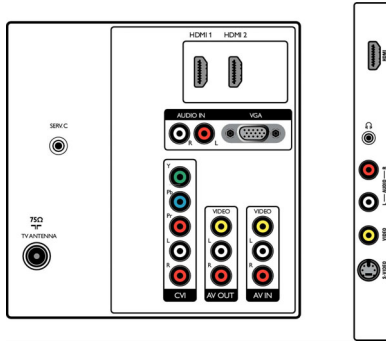

รายละเอียดเฉพาะ

ภาพ/การแสดงภาพ

- อัตราการจับตมมอง: จอฉว้าง
- ขนาดจอในแนวทแยง (นิ้ว): 52 นิ้ว
- ขนาดจอในแนวทแยง (เมตรริก): 132 ซม.
- ความละเอียดจอ: 1920x1080p
- ความสว่าง: 500 cd/m²
- การเพิ่มประสิทธิภาพของภาพ: Pixel Plus 2 HD, 3D Combfilter, การควบคุมแบบแอคทีฟ + เซนเซอร์วัดแสง, เพิ่มความเปรียบต่าง,

- การขจัดสัญญาณรบกวนแบบดิจิทัล, ป้องกันขอบภาพเป็นเส้นหยัก, Luminance Transient Improver, Progressive scan, HD Natural Motion
- ประเภทจอภาพ: LCD Full HD W-UXGA Act. matrix
- Dynamic screen contrast: 33000:1
- เวลาตอบสนอง (ทั่วไป): 6 ms
- มุมมองภาพ: 176° (H) / 176° (V)
- การเพิ่มประสิทธิภาพหน้าจอ:

จอภาพเคลือบป้องกันการสะท้อนแสง

ความละเอียดของจอแสดงผลที่รองรับ

- รูปแบบคอมพิวเตอร์: 640 x 480, 60, 72, 75, 85Hz, 720 x 400, 70Hz, 800 x 600, 60, 72, 75, 85Hz, 1024 x 768, 60, 70, 75, 85Hz, 1280 x 768, 60Hz, 1280 x 1024, 60Hz, 1360 x 768, 60Hz
- รูปแบบวิดีโอ: 480i, 60Hz, 480p, 60Hz, 576i, 50Hz, 576p, 50Hz, 720p, 50, 60Hz, 1080i, 50, 60Hz,