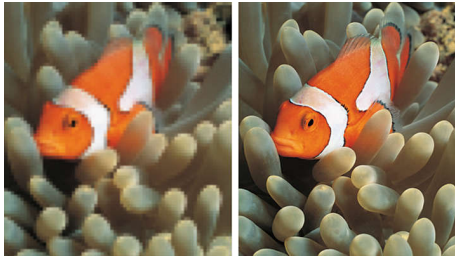

PHILIPS

LCD TV
52" Full HD 1080p

ไฮโลด

Pixel Plus 2 HD

Pixel Plus 2 HD

ให้การผสมผสานของความคมชัด รายละเอียดที่เป็นธรรมชาติ ความชัดลึกของภาพที่ดูขี้สั่น สีสันสดใสและการเคลื่อนไหวที่เรียบเนียนดูเป็นธรรมชาติ จากแหล่งสัญญาณ TV มาตรฐาน, High Definition และมัลติมีเดีย พิกเซลแต่ละพิกเซลของภาพที่ได้รับจะถูกปรับให้เหมาะกับพิกเซลแวดล้อมมากขึ้น ภาพที่ได้จึงมีความเป็นธรรมชาติ สัญญาณรบกวนในข้อมูลมัลติมีเดียจะถูกบีบอัด จะถูกตรวจพบและลดให้น้อยลง เพื่อให้ภาพที่ได้สะอาดมีความคมชัด การลดสัญญาณรบกวนแบบดิจิทัลช่วยให้มั่นใจว่าภาพนั้นมีความคมชัดและไม่กระตุก