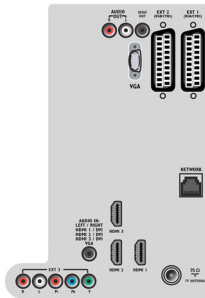

Caractéristiques

Ambilight

- Fonctions Ambilight: Ambilight Spectra, Éclairage tamisé
- Système d'éclairage Ambilight: LED couleurs
- Fonction de gradation: Manuelle/via le capteur de lum.

Image/affichage

- Format d'image: Écran large

- Diagonale de l'écran (pouces): 42 pouces
- Diagonale de l'écran (cm): 107 cm
- Couleur du coffret: Panneau avant et enceintes noirs
- Résolution d'écran: 1920 x 1080p
- Luminosité: 500 cd/m²
- Amélioration de l'image: Pixel Precise HD, Perfect Natural Motion, Compensation de mouvements 3/2 - 2/2, Filtre en peigne 3D, Active

- Control+Capteur de luminosité, DNR (réduction numérique du bruit), Amélioration du contraste dynamique, Luminance Transient Improver, Balayage progressif, Réduction du bruit 2D/3D, LCD 100 Hz
- Type d'écran: Écran LCD Full HD W-UXGA à matrice act.
- Contraste dynamique: 80 000:1
- Temps de réponse (type): 3 ms

Rear connectors