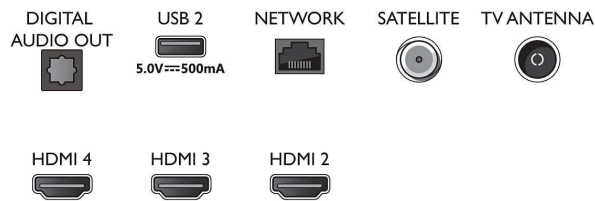

4K UHD Android TV

3-sidet Ambilight TV Førende HDR-formater understøttes, Dolby Vision og Dolby Atmos, 126 cm (50") Android TV

50PUS8057/12

Specifikationer

Ambilight

- Ambilight-funktioner: Tilpasning til vægfarve, Lounge-tilstand, Spil-tilstand, Indbygget Ambilight
- Ambilight-version: 3-sidet

Billede/display

- Billedformat: 16:9
- Diagonal skærmstørrelse (metrisk): 126 cm
- Display: 4K Ultra HD LED
- Panelopløsning: 3840x2160
- Picture engine: Pixel Precise Ultra HD

- Billedforbedring: Dolby Vision, HLG (Hybrid Log Gamma), HDR10+ kompatibel
- Diagonal skærmstørrelse (tommer): 50"

Indgangsløsning på skærm

- Opløsning - opdateringshastighed: 576p - 50 Hz, 640x480 - 60 Hz, 720p - 50 Hz, 60 Hz, 2560x1440 - 60 Hz, 1920x1080p - 24 Hz, 25 Hz, 30 Hz, 3840x2160p - 24 Hz, 25 Hz, 30 Hz, , 50 Hz, 60 Hz

Tuner/modtagelse/transmission

- Digital TV: DVB-T/T2/T2-HD/C/S/S2
- TV-programoversigt*: 8 dages elektronisk programguide
- Signalstyrke-indikation
- Tekst-TV: 1000 siders hypertext
- HEVC-understøttelse

Android TV

- OS: Android TV™ 11 (R)
- Forudinstallerede apps: YouTube, Netflix, BBC

Connections

Side

Bottom