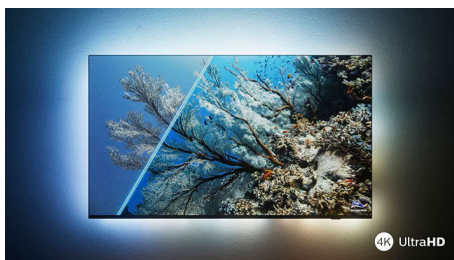

4K UHD LED TV

Elsk alt hvad du ser på dette 4K UHD LED TV. Philips Pixel Precise Ultra HD Engine optimerer billedkvaliteten, så du får skarpe billeder, fyldige farver og jævne bevægelser. Du får den bedst mulige billedoplevelse hver gang.