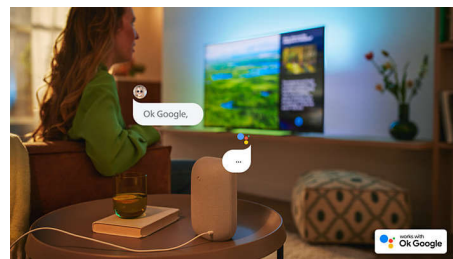

AI-stemmestyring

Du kan bruge din stemme til at betjene dit Philips Android TV via en hvilken som helst højttaler, der har Google Assistant, eller via en Android TV-fjernbetjeningsapp. Leder du efter apps, indhold at streame eller spil at spille? Så er det bare at spørge.

Philips 4K UHD-TV

Skarpt HDR-billede. Philips 4K UHD TV.

Slankt, attraktivt design

Slankt, attraktivt design