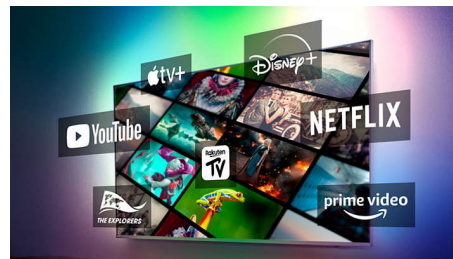

Android TV

Dit Philips Android TV giver dig det indhold, du ønsker – når du ønsker det. Du kan tilpasse startskærmen til at vise dine foretrukne apps, så det er nemt at begynde at streame film og programmer, du elsker. Eller fortsætte, hvor du slap.