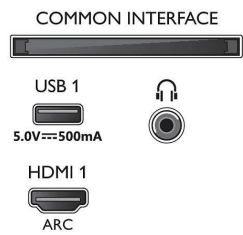

4K UHD Android TV

3-sidet Ambilight TV Førende HDR-formater understøttes, Dolby Vision og Dolby Atmos, 126 cm (50") Android TV

50PUS8057/12

Specifikationer

Ambilight

- Ambilight-funktioner: Tilpasning til vægfarve, Lounge-tilstand, Spil-tilstand, Indbygget Ambilight
- Ambilight-version: 3-sidet

Billede/display

- Billedformat: 16:9
- Diagonal skærmstørrelse (metrisk): 126 cm
- Display: 4K Ultra HD LED
- Panelopløsning: 3840x2160
- Picture engine: Pixel Precise Ultra HD

- Billedforbedring: Dolby Vision, HLG (Hybrid Log Gamma), HDR10+ kompatibel
- Diagonal skærmstørrelse (tommer): 50"

Indgangsløsning på skærm

- Opløsning - opdateringshastighed: 576p - 50 Hz, 640x480 - 60 Hz, 720p - 50 Hz, 60 Hz, 2560x1440 - 60 Hz, 1920x1080p - 24 Hz, 25 Hz, 30 Hz, 3840x2160p - 24 Hz, 25 Hz, 30 Hz, , 50 Hz, 60 Hz

Tuner/modtagelse/transmission

- Digital TV: DVB-T/T2/T2-HD/C/S/S2
- TV-programoversigt*: 8 dages elektronisk programguide
- Signalstyrke-indikation
- Tekst-TV: 1000 siders hypertext
- HEVC-understøttelse

Android TV

- OS: Android TV™ 11 (R)
- Forudinstallerede apps: YouTube, Netflix, BBC

Connections

Side