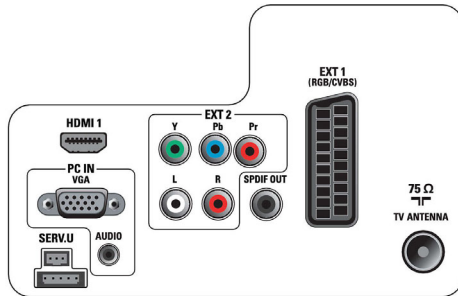

Caractéristiques

Image/affichage

- Format d'image: Écran large
- Diagonale de l'écran (pouces): 22 pouces
- Diagonale de l'écran (cm): 56 cm
- Couleur du coffret: Panneau avant teinté Whisky avec coffret High Gloss Black
- Résolution d'écran: 1366 x 768p
- Luminosité: 300 cd/m²
- Amélioration de l'image: Compensation de

mouvements 3/2 - 2/2, Filtre en peigne 3D, Désentrelacement 3D MA, Active Control, Accentuation des couleurs, Accentuation temporaire des couleurs, Digital Crystal Clear, DNR (réduction numérique du bruit), Amélioration du contraste dynamique, Luminance Transient Improver, Balayage progressif, Réglage de la netteté, Correction automatique du ton de chair, Résolution 1080p, 24/25/30 Hz, Résolution

- 1080p, 50/60 Hz
- Contraste dynamique: 150 000:1
- Temps de réponse (type): 6 ms
- Angle de visualisation: 170° (H)/160° (V)
- Rapport de luminosité maximale: 65 %
- Amélioration de l'écran: Écran avec traitement antireflet

Rear connectors

Side