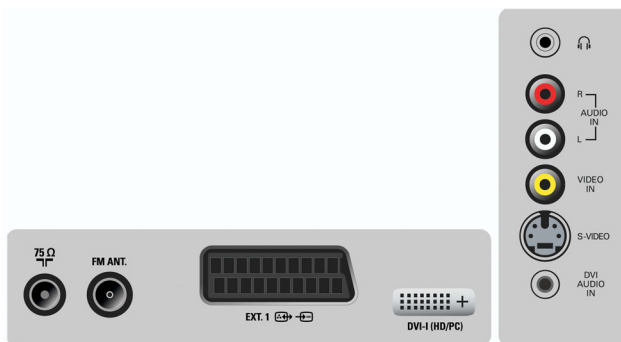

- Kaukosäätimen tyyppi: RCFE05SMU00
- Teksti-tv: 10 sivun Smart-teksti-tv
- VESA-kiinnitys: 100 x 100 mm

Ääni

- Taajuuskorjain: 5 kaistaa
- Lähtöteho (RMS): 2 x 5 W
- Äänentoistojärjestelmä: Mono, Nicam Stereo, Virtual Dolby Surround
- Äänenparannus: Dynamic Bass Enhancement -korostus

Liitännät

- Scart-liitinten määrä: 1
- Etu- ja sivuliitännät: Äänitulo, CVBS-tulo, Kuulokelähtö, S-video-tulo
- Ext 1 Scart: Audio L/R, CVBS-tulo/-lähtö, RGB
- Muut liitännät: IEC75-antenni, DVI-I, FM-antenni, PC:n äänitulo

Virta

- Virtalähde: AC 90 - 240
- Ympäristön lämpötila: 5–40 °C
- Virrankulutus: 55 W
- Virrankulutus valmiustilassa: 1,5 W

Lisätarvikkeet

- Mukana tulevat lisätarvikkeet: Virtajohto, Pikaopas, Rekisteröintikortti, Kaukosäädin, Pöytäjalusta, Käyttöopas
- FM-antenni: FM-antenni

Mitat

- Laitteen leveys: 583 mm
- Laitteen korkeus: 386 mm
- Laitteen syvyys: 87 mm
- Laitteen paino: 8,5 kg
- Laatikon leveys: 659 mm
- Laatikon korkeus: 565 mm
- Laatikon syvyys: 211 mm
- Paino pakattuna: 11,5 kg
- Leveys (jalustan kanssa): 583 mm
- Korkeus (jalustan kanssa): 433 mm
- Syvyys (jalustan kanssa): 217 mm
- Laitteen paino: 8,5 kg

Julkaisupäivä 2023-08-21

Versio: 14.0.17

EAN: 87 10895 87549 3

© 2023 Koninklijke Philips N.V.
Kaikki oikeudet pidätetään.

Tiedot voivat muuttua ilman erillistä ilmoitusta.
Tavaramerkit ovat Koninklijke Philips N.V:n tai omistajiensa omaisuutta.

www.philips.com