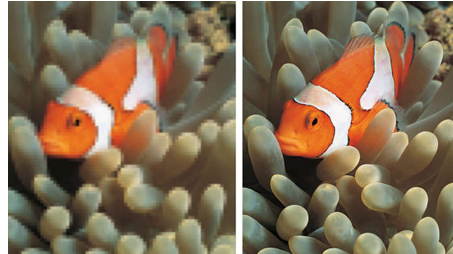

Pixel Plus 2 HD

Pixel Plus 2 HD tarjoaa ainutlaatuisen kuvan, jossa yhdistyvät äärimmäinen tarkkuus, luonnolliset yksityiskohdat, suurempi syvyys, elävät värit ja pehmeä ja luonnollinen liike, olipa lähteenä tavallinen TV, teräväpiirtotelevisio tai multimedialaite. Kukin sisääntulevan kuvan pikseli vahvistetaan vastaamaan paremmin ympäröiviä pikseleitä, mistä seuraa luonnollisempi kuva. Pixel Plus 2 HD myös havaitsee ja vähentää pakatun multimediasisällön häiriöitä, mikä takaa selkeän ja veitsenterävän kuvan. Digitaalinen kohinanvaimennus varmistaa, että kuva on täysin pehmeä, mutta samalla veitsenterävä.

Nopea 5 ms:n vasteaika

Vasteaika tarkoittaa signaalin siirtonopeutta millisekunteina. Nopea vasteaika on parempi, koska se poistaa näkyviä virheitä ja tuottaa paremman kuvanlaadun nopeasti liikkuvalla kuvalla. Tässä LCD-paneelissa on 5 ms:n vasteaika, joten voit katsella LCD-TV-kuvaa, joka toistaa nopeat liikkeet selkeinä.

Digital Natural Motion

Philips kehitti Digital Natural Motion -tekniikan liikkuvassa kuvassa ilmenevän nykimisen poistamiseksi. Digital Natural Motion mittaa kuvan liikettä ja korjaa nykivän liikkeen sekä tv-lähteyksissä että elokuvamateriaalissa (DVD). Tuloksena on sulava ja erittäin terävä kuva, joka tekee katseluelämyksestä todella miellyttävän.

värit ja kontrastit

Edistynyt värikkäsittely luo eloisan ja luonnollisen kuvan. Kolme värikanavaa (RGB)

on optimoitu 10-bittisellä RGB-käsittelytekniikalla, joka tuottaa yhteensä 28,9 miljardia väriä. Värit ovat eloisia, mutta kuva on samalla hyvin tarkka. Mustan taso ja tummien varjojen ja sävyjen toisto on loistava, joten kuva on todentuntuisen korkeakontrastinen ja kirkas.

Incredible Surround -subwoofer

Incredible Surround on Philipsin oma äänitekniikka, joka laajentaa merkittävästi äänikenttää ja luo näin sävähdyttävän musiikkielämyksen. Incredible Surround yhdistää vasemman ja oikean kaiuttimen ääniä uudenaikaisella vaihesiirtymätekniikalla, mikä ikään kuin etäännyttää kaiuttimia toisistaan. Tämä tehostaa stereovaikutelmaa huomattavasti ja luo entistä luonnollisemman ääniympäristön. Incredible Surround ja integroitu subwoofer synnyttävät syvemmän ja leveämmän Surround-vaikutelman.

BBE

BBE on huippuluokan äänentoiston takaava äänenparannustekniikka (BBE Soundin luvalla), jonka ansiosta ääni toistuu aitona ja laulu ja puheäänet erottuvat rikkaina ja selkeinä.

Kiertonivelteline

Television mukana toimitetaan kiertonivelteline, jonka ansiosta voit katsella televisiota mieleisestäsä katselukulmasta. Näin viihde-elämys on täydellinen kaikkialta huoneesta.

4 HDMI-tuloa