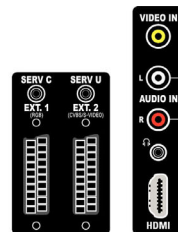

Rekisteröintikortti, Takuutodistus, Kaukosäädin, Kaukosäätimen paristot

Mitat

- Laitteen leveys: 1029 mm
- Laitteen korkeus: 662 mm
- Laitteen syvyys: 136 mm
- Laitteen paino: 25,5 kg
- Laitteen leveys (jalustan kanssa): 1029 mm
- Laitteen korkeus (jalustan kanssa): 725 mm
- Laitteen syvyys (jalustan kanssa): 279 mm
- Tuotteen paino (+jalusta): 30 kg
- Laatikon leveys: 1129 mm
- Laatikon korkeus: 756 mm
- Laatikon syvyys: 314 mm
- Paino pakattuna: 37,5 kg
- Sopii seinätelineeseen: 600 x 400 mm