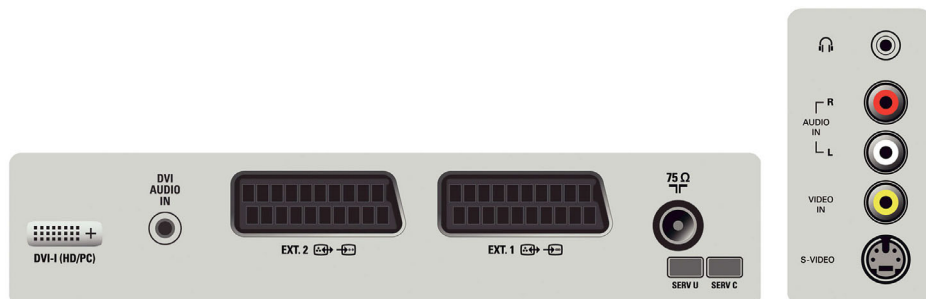

- programguide
- Text-TV: 10 sidor Smarttext
- VESA-montering: 800 x 400 mm
- Bild-i-bild: PIG (Picture In Graphics), Tvåsidig Text-TV
- Text-TV: 4 favoritsidor, Programinformationslinje

Ljud

- Equalizer: 5-bands
- Uteffekt (RMS): 2 x 15 W
- Ljudsystem: Mono, Nicam-stereo, Virtual Dolby-surroundljud
- Ljudförbättring: Dynamisk basförbättring

Högtalare

- Inbyggda högtalare: 2

Anslutningar

- Ljudutgång – digital: AC3 över S/PDIF (optisk)
- Antal SCART-kablar: 2
- AV 3: DVI-I med HDCP, HDMI-kompatibel, Audio L+R-ingång, VGA PC-ingång
- Främre anslutningar/sidoanslutningar: Ljudingång, CVBS-ingång, Hörlur ut, S-videoingång
- Ext 1-SCART: Ljud v/h, CVBS-ingång/utgång, RGB
- Ext 2 SCART: Ljud v/h, CVBS-ingång/utgång, S-videoingång
- Andra anslutningar: Antenn IEC75, DVI-I, Common Interface

Effekt

- Strömförsörjning: AC 90-240
- Nätström: AC 220-240 V +/- 10 %
- Omgivningstemperatur: 5 °C till 40 °C
- Strömförbrukning: 450w W
- Strömförbrukning i standby-läge: $\lt; 1\text{ W}$

Tillbehör

- Tillbehör som medföljer: Nätkabel, Snabbstartguide, Registreringskort, Fjärrkontroll, Bruksanvisning, Bordsställning

Mått

- Bredd: 1236 mm
- Höjd: 680 mm
- Djup: 104 mm
- Produktvikt: 39 kg
- Lådbredd: 1320 mm
- Lådhöjd: 939 mm
- Låddjup: 330 mm

Publiceringsdatum
2023-08-21

Version: 14.0.17

EAN: 87 10895 87569 1

© 2023 Koninklijke Philips N.V.
Med ensamrätt.

Specifikationerna kan ändras utan föregående meddelande. Alla varumärken tillhör Koninklijke Philips N.V. eller sina respektive ägare.

www.philips.com