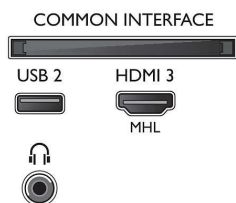

Tápellátás

- Hálózati tápellátás: 220–240 V AC, 50/60 Hz
- Környezeti hőmérséklet: 5 °C-tól 35 °C-ig
- Fogyasztás készenléti üzemmódban: $0,3\text{ W}$
- Energiacímke-osztály: A+
- EU energiacímke szerinti teljesítmény: 56 W
- Energiamegtakarítási funkciók: Automatikusan kikapcsoló időzítő, Kép némítása (rádióhoz)
- Energiafogyasztás kikapcsolt módban: 0,3
- Éves energiafogyasztás: 82 kWh
- Ólomtartalom: Igen*
- Higanytartalom: 0 mg

Tartozékok

- Mellékelt tartozékok: Távvezérlő, Hálózati tápkábel, 2 db AAA elem, Gyors üzembe helyezési útmutató, Jogi és biztonsági broszúra, Asztali állvány

Méret

- Készülék szélessége: 1106,6 mm
- Készülék magassága: 640,8 mm
- Készülék mélysége: 83,2 mm
- Termék tömege: 12,6 kg
- Készülék szélessége (állvánnyal együtt): 1106,6 mm
- Készülék magassága (állvánnyal együtt): 704,35 mm
- Készülék mélysége (állvánnyal együtt): 262,81 mm
- Termék tömege (+állvány): 15,15 kg
- Doboz szélessége: 1320 mm
- Doboz magassága: 760 mm
- Doboz mélysége: 150 mm
- Tömeg, a csomagolással együtt: 18,89 kg
- Fali tartóval kompatibilis: 200 x 200 mm
- TV-állvány szélessége: 601,1 mm

Connections

Side