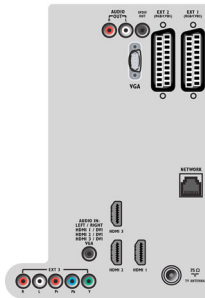

Caractéristiques

Ambilight

- Fonctions Ambilight: Ambilight Spectra, Éclairage tamisé
- Système d'éclairage Ambilight: LED couleurs
- Fonction de gradation: Manuelle/via le capteur de lum.

Image/affichage

- Format d'image: Écran large

- Diagonale de l'écran (pouces): 47 pouces
- Diagonale de l'écran (cm): 119 cm
- Couleur du coffret: Panneau avant High Gloss Black avec boîtier noir
- Résolution d'écran: 1920 x 1080p
- Luminosité: 500 cd/m²
- Amélioration de l'image: Pixel Precise HD, Compensation de mouvements 3/2 - 2/2, Filtre en peigne 3D, Active Control+Capteur de luminosité,

- DNR (réduction numérique du bruit), Amélioration du contraste dynamique, Luminance Transient Improver, Balayage progressif, Réduction du bruit 2D/3D, LCD 100 Hz, HD Natural Motion
- Type d'écran: Écran LCD Full HD W-UXGA à matrice act.
- Contraste dynamique: 80 000:1
- Temps de réponse (type): 3 ms

Rear connectors