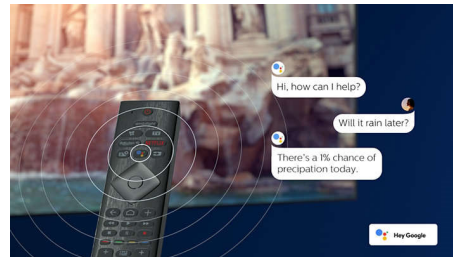

4K UHD HDR

Телевізор Philips 4K UHD підтримує усі основні формати HDR, зокрема HDR10+ та Dolby Vision. Переглядаючи обов'язковий до перегляду серіал чи найновішу відеогру, ви помітите насиченіші тіні. Яскраві поверхні блищатимуть. Кольори виглядатимуть реальнішими.

Конструкція

Срібляста хромована металева рамка. Центральна поворотна підставка.

50PUS8545/12

Голосовий помічник

Керуйте телевізором Philips Android TV за допомогою власного голосу. Бажаєте зіграти в гру, переглянути відео Netflix чи знайти контент і додатки в магазині Google Play Store? Просто скажіть про це своєму телевізору. Можна навіть давати команди усім домашнім розумним пристроям, сумісним з Google Помічником, – наприклад, зменшити яскравість освітлення чи налаштувати термостат під час перегляду фільму. І все це, не встаючи з дивану. Не обов'язково шукати пульт дистанційного керування. Тепер можна за допомогою голосу керувати телевізором Philips Smart TV через пристрої із підтримкою помічника Alexa, як-от Amazon Echo. Вмикайте телевізор, перемикайте канали, переключайтеся на ігрову консоль тощо за допомогою голосового помічника Alexa.