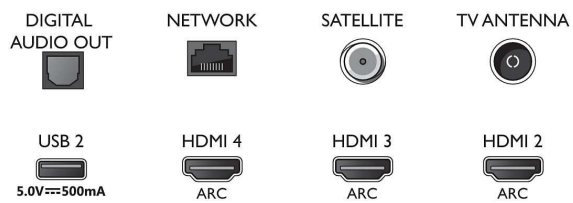

Зображення/дисплей

- Формат кадру: 16:9
- Розмір екрана по діагоналі (у дюймах): 50 дюймів
- Розмір екрана по діагоналі (у метрах): 126 см

- Дисплей: 4K Ultra HD LED
- Роздільна здатність панелі: 3840x2160
- Процесор зображення: P5 Perfect Picture Engine
- Покращення зображення: Ultra Resolution, Dolby Vision, HDR10+, 2100 PPI
- Розмір екрана по діагоналі (у дюймах): 50 дюймів

Connections

Side

Bottom

Світлодіодний телевізор 4K UHD Android TV

Телевізор 126 см (50 д.) із Ambilight Підтримка основних форматів HDR, Процесор P5 Perfect Picture Engine, Android TV / голосове керування зі ШІ