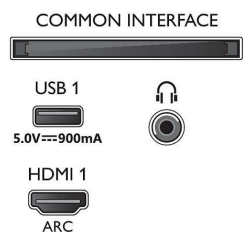

Світлодіодний телевізор 4K UHD Android TV

Телевізор 126 см (50 д.) із Ambilight Підтримка основних форматів HDR, Процесор P5 Perfect Picture Engine, Android TV / голосове керування зі ШІ

Специфікації

Ambilight

- Функції Ambilight: Вбудована Ambilight+hue, Музичний режим Ambilight, Режим гри, Адаптація до кольору стіни, Режим розслаблюючого світла, AmbiWakeUp, AmbiSleep
- Версія Ambilight: 3-стороннє

Зображення/дисплей

- Формат кадру: 16:9
- Розмір екрана по діагоналі (у дюймах): 50 дюймів
- Розмір екрана по діагоналі (у метрах): 126 см

- Дисплей: 4K Ultra HD LED
- Роздільна здатність панелі: 3840x2160
- Процесор зображення: P5 Perfect Picture Engine
- Покращення зображення: Ultra Resolution, Dolby Vision, HDR10+, 2100 PPI
- Розмір екрана по діагоналі (у дюймах): 50 дюймів

Підтримувана роздільна здатність дисплея

- Комп'ютерні входи на всіх HDMI: підтримка HDR,

50PUS8545/12

- HDR10/ HLG, до 4K UHD 3840x2160 при 60 Гц
- Відеовходи на всіх HDMI: до 4K UHD 3840x2160 при 60 Гц, Підтримка HDR, HDR10/HLG (Hybrid Log Gamma), HDR10+/Dolby Vision

Тюнер/Прийм/Передача

- Цифрові телевізори: DVB-T/T2/T2-HD/C/S/S2
- Відтворення відео: PAL, SECAM
- Підтримка MPEG: MPEG2, MPEG4
- Телегід*: Електронний довідник програм на 8 днів
- Індикація потужності сигналу

Connections

Side