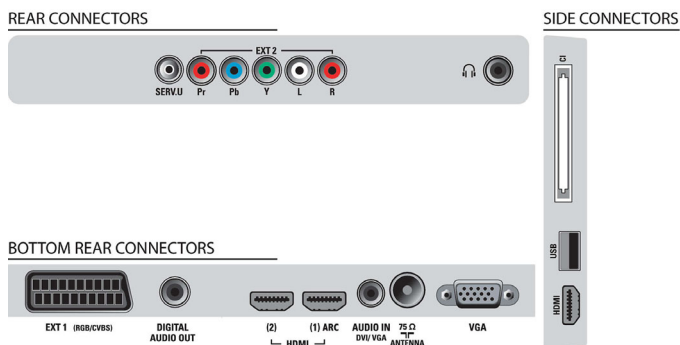

Specificaties

Beeld/scherm

- Beeldformaat: Breedbeeld
- Schermdiagonaal (inch): 32 inch
- Schermdiagonaal (centimeters): 81 cm
- Kleur van de behuizing: Voorzijde in High Gloss Black Deco met zwarte behuizing
- Schermresolutie: 1920 x 1080p
- Helderheid: 450 cd/m²
- Beeldverbetering: Pixel Plus HD, Active Control

- met lichtsensor, Kleurverbetering, Color Transient Improvement, Contrast Plus, Digital Noise Reduction, Dynamisch-contrastverbetering, Onderdrukking van gekartelde lijnen, Luminance Transient Improver, Progressive Scan, 2D/3D-ruisonderdrukking, 1080p 24/25/30 Hz verwerking, 1080p 50/60 Hz verwerking
- Schermtype: Full HD LCD W-UXGA Act. matrix
- Dynamisch schermcontrast: 100.000:1

- Responstijd (normaal): 2 ms
- Kijkhoek: 178° (H)/178° (V)
- Verhouding maximale helderheid: 65 %
- Schermverbetering: Scherm met anti-reflectiecoating

Ondersteunde beeldschermresolutie

- Computerformaten: 640 x 480, 60 Hz, 800 x 600, 60 Hz, 1024 x 768, 60 Hz, 1280 x 768, 60 Hz, 1280