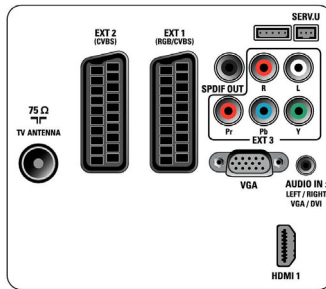

LCD-TV
81 cm (32") Full HD 1080p, DVB-T

32PFL3605H/12

Tekniset tiedot

Kuva/näyttö

- Kuvasuhde: Laajakuva
- Ruudun halkaisija (tuuma): 32 tuumaa
- Ruudun halkaisija (cm): 81 cm
- Rungon väri: Musta etupaneeli (High Gloss Black), musta runko
- Näyttö: LCD Full HD
- Näytön resoluutio: 1920 x 1080p
- Kirkkaus: 400 cd/m²

- Kuvanparannus: 3:2/2:2-liikemuunto, 3D-kampasuodatin, Active Control, Väriparannus, Digital Crystal Clear, Digitaalinen kohinanvaimennus, Dynaaminen kontrastisäätö, Terävyydensäätö, 2D/3D-kohinanvaimennus, 1080p, 24/25/30 Hz:n käsittely, 1080p, 50/60 Hz:n käsittely, 5 ms, 50 Hz
- Katselukulma: 178° (H) / 178° (V)

- Luminanssin huippuarvon suhde: 74 %
- Näytönparannus: Puolihäikäisemätön

Tuettu näyttöresoluutio

- Tietokoneformaatit: 640 x 480, 60 Hz, 800 x 600, 60 Hz, 1024 x 768, 60 Hz, 1280 x 720, 60Hz, 1280 x 768, 60 Hz, 1280 x 1024, 60 Hz, 1360 x 768, 60 Hz
- Videoformaatit: 480i, 60 Hz, 480p, 60 Hz, 576i,

Rear connectors

Side