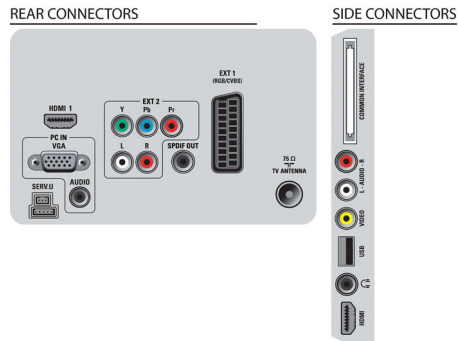

TV LED
66 cm (26") HD Ready, con DVB-T

26PFL3205H/12

Specifiche

Immagine/Display

- Formato: Widescreen
- Dim. diagonale schermo (pollici): 26 pollici
- Dim. diagonale schermo (metrico): 66 cm
- Cabinet a colori: Parte anteriore decorata color blu scuro con cabinet nero ad alta lucentezza
- Display: LED HD Ready
- Risoluzione del display: 1.366 x 768 p
- Luminosità: 400 cd/m²

- Miglioramento dell'immagine: Crystal Clear, Pull-down movimento 3/2 - 2/2, Combfilter 3D, Deinterlacciamento MA 3D, Active Control, Colore migliorato, Color Transient Improvement, Riduzione digitale del rumore, Miglioramento contrasto dinamico, LTI (Luminance Transient Improver), Scansione progressiva, Regolazione della nitidezza, Autocorrezione del colore della pelle, Elaborazione 1080p, 24/25/30 Hz,

- Elaborazione 1080p, 50/60 Hz, 5 ms, 50 Hz
- Contrasto schermo: 150.000:1
- Tempo di risposta (tipico): 8 ms
- Angolo visuale: 178° (O) / 178° (V)
- Rapporto luminosità massima: 65 %
- Visualizzazione migliorata: Schermo antiriflesso

Risoluzione del display supportata

- Formati per computer: 640 x 480, 60 Hz, 800 x