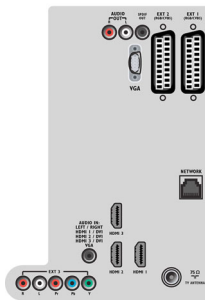

Спецификации

Ambilight

- Функции на Ambilight: Ambilight Spectra, Светлина тип "фоайе"
- Система за осветяване Ambilight: LED широк цвят
- Функция за затъмняване: Ръчно и чрез светлинен сензор

Картина/дисплей

- Съотношение на размерите на картината: Широк екран
- Размер на екрана по диагонал (инчове): 42 инч
- Размер на екрана по диагонал (метрична с-ма): 107 см
- Цвят на кутията: Декоративен лицев панел "черен силен гланц" с черна кутия
- Разделителна способност на екрана: 1920 x 1080

пиксела

- Яркост: 500 cd/m²
- Подобрене на картината: Pixel Precise HD, Забавяне на движението 3/2 – 2/2, 3D гребенчат филтър, Активен контрол + светлинен сензор, Цифрово шумопотискане, Динамично подобрене на контраста, Подобрител на преходите в яркостта, Прогресивно сканиране, 2D/3D понижаване на шума, 100Hz LCD, HD

Rear connectors