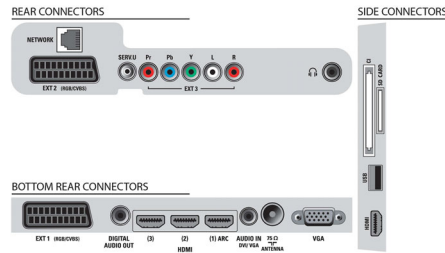

Tekniset tiedot

Ambilight

- Ambilight-ominaisuudet: Ambilight Spectra 2, Odotusvalotila
- Ambilight-versio: 2 sivulla
- Ambilight-valaistus: LED-laajakuvavalaistus
- Himmennystoiminto: Manuaalinen ja valosensori

Kuva/näyttö

- Kuvasuhde: Laajakuva

- Ruudun halkaisija (tuuma): 32 tuumaa
- Ruudun halkaisija (cm): 81 cm
- Rungon väri: Metalli, harjattu alumiini
- Näyttö: LCD Full HD, reunojen LED-taustavalo
- Näytön resoluutio: 1920 x 1080p
- Kirkkaus: 450 cd/m²
- Kuvanparannus: Pixel precise HD, Perfect Natural Motion, Active Control ja valosensori, 100 Hz:n Clear LCD, Digitaalinen kohinanvaimennus,

- Dynaaminen kontrastisäätö, LTI (Luminance Transient Improver), MPEG-häiriönpoisto, Super Resolution, Värien tehostus
- Dynaaminen näytön kontrastisuhde: 500 000:1
- Vasteaika (tyypillinen): 2 ms
- Katselukulma: 176° (vaaka) / 176° (pysty)
- Luminanssin huippuarvon suhde: 65 %
- Näytönparannus: Heijastuksia vähentävä näyttö
- Värinkäsittely: 4 biljoonaa väriä (14 bittinen, RGB)