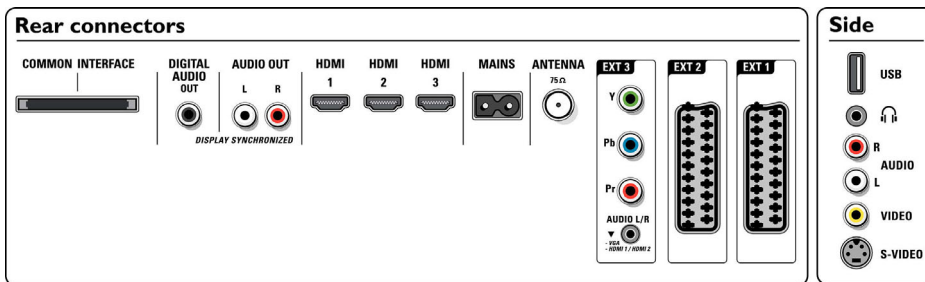

Kuva/näyttö

- Kuvasuhde: 16:9
- Ruudun halkaisija (tuuma): 42 tuumaa
- Ruudun halkaisija (cm): 107 cm
- Rungon väri: Tumma antrasiitti
- Näytön resoluutio: 1920 x 1080p
- Kirkkaus: 550 cd/m²

- Kuvanparannus: Perfect Pixel HD Engine, HD Natural Motion, Dynaaminen kontrastisäätö, 1080p, 50/60 Hz:n käsittely, 1080p, 24/25/30 Hz:n käsittely, 3:2/2:2-liikemuunto, 3D-kampasuodatin, Active Control ja valosensori, Viivojen sahalaitaisuuden poisto, Progressive Scan -toiminto, Pulse Killer -siru, Widescreen Plus, 100 Hz:n Clear LCD, Kaksinkertainen kuvanopeus
- Kontrastisuhde (tav.): 1 200:1
- Kuvaruututyypit: LCD Full HD -näyttö, W-UXGA, aktiivimatriisi
- Dynaaminen näytön kontrastisuhde: 8000:1
- Vasteaika (tyypillinen): 3 (BEW-vastaavuus) ms
- Katselukulma: 176° (vaaka) / 176° (pysty)

- Näytönparannus: Heijastuksia vähentävä näyttö
- Värinkäsittely: 4 biljoonaa väriä (14 bittinen, RGB)

Tuettu näyttöresoluutio

- Tietokoneformaati: 640 x 480, 60 Hz, 800 x 600, 60 Hz, 1024 x 768, 60 Hz, 1280 x 768, 60 Hz, 1360 x 768, 60 Hz, 1920 x 1080i, 60 Hz, 1920 x 1080p, 60 Hz
- Videoformaati: 480i, 60 Hz, 480p, 60 Hz, 576i, 50 Hz, 576p, 50 Hz, 720p, 50, 60 Hz, 1080i, 50, 60 Hz, 1080p, 24, 25, 30 Hz, 1080p, 24, 50, 60 Hz

Virittin/vastaanotto/signaalinsiirto

- Antenniliitäntä: 75 ohmin koaksiaali (IEC75)
- Virittimen aaltoalueet: Hyperband, S-kanava, UHF,