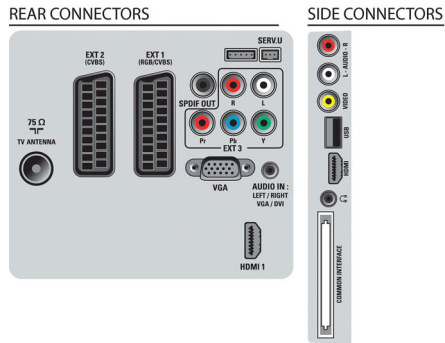

Daten

Bild/Anzeige

- Bildformat: Breitbild
- Bildschirmgröße diagonal (Zoll): 32 Zoll
- Bildschirmgröße diagonal (cm): 81 cm
- Helligkeit: 400 cd/m²
- Bildoptimierung: Crystal Clear, 3:2- bis 2:2-Bewegungs-Pulldown, 3D-Kammfilter, Active Control, Farbverbesserung, Digitale Rauschminderung (DMN), Dynamische

- Kontrastoptimierung, Schärfereinstellung, 2D-/3D-Rauschreduzierung, 1080p bei 24/25/30 Hz, 1080p bei 50/60 Hz, 5 ms, 50 Hz
- Betrachtungswinkel: 178 ° (H)/178 ° (V)
- Spitzenluminanzverhältnis: 65 %
- Bildschirmoptimierung: Reduzierte Blendung

Unterstützte Display-Auflösung

- Computerformate: 640 x 480, 60 Hz, 800 x 600, 60 Hz, 1.024 x 768, 60 Hz, 1280 x 720, 60 Hz, 1.280 x 768, 60 Hz, 1.280 x 1.024, 60 Hz, 1.360 x 768, 60 Hz
- Videoformate: 480i, 60 Hz, 480p, 60 Hz, 576i, 50 Hz, 576p, 50 Hz, 720p bei 50/60 Hz, 1.080i, 50, 60 Hz, 1080p bei 24/50/60 Hz, 1080p, 24, 25, 30, 50, 60 Hz