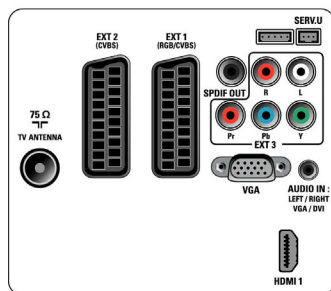

Specificaties

Beeld/scherm

- Beeldformaat: Breedbeeld
- Schermdiagonaal (inch): 47 inch
- Schermdiagonaal (centimeters): 119 cm
- Kleur van de behuizing: Voorzijde in High Gloss Black Deco met zwarte behuizing
- Display: Full HD LCD
- Schermresolutie: 1920 x 1080p
- Helderheid: 400 cd/m²

- Beeldverbetering: 3:2/2:2 motion pull-down, 3D-combfilter, Active Control, Kleurverbetering, Digital Crystal Clear, Digital Noise Reduction, Dynamisch-contrastverbetering, Instelbare scherppte, 2D/3D-ruisonderdrukking, 1080p 24/25/30 Hz verwerking, 1080p 50/60 Hz verwerking, 5 ms, 50 Hz
- Kijkhoek: 178° (H)/178° (V)

- Verhouding maximale helderheid: 72 %
- Schermverbetering: Gehalveerde schittering

Ondersteunde beeldschermresolutie

- Computerformaten: 640 x 480, 60 Hz, 800 x 600, 60 Hz, 1024 x 768, 60 Hz, 1280 x 720, 60 Hz, 1280 x 768, 60 Hz, 1280 x 1024, 60 Hz, 1360 x 768, 60 Hz
- Videoformaten: 480i, 60 Hz, 480p, 60 Hz, 576i, 50

Rear connectors

Side