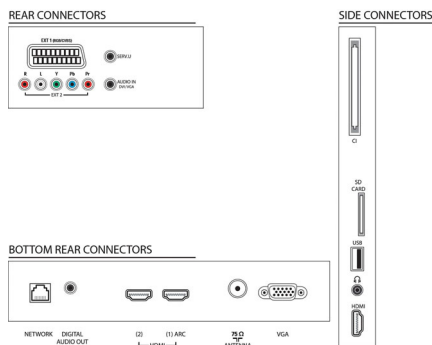

Technické údaje

Obraz/Displej

- Pomer strán: 16:9
- Diagonálny rozmer obrazovky (v palcoch): 40 palec
- Diagonálny rozmer obrazovky (metrický): 102 cm
- Displej: LED podsvietenie okrajov
- Rozlíšenie panela: 1920 x 1080p
- Jas: 400 cd/m²
- Dokonalejšie zobrazenie: Pixel Plus HD,

Technológia HD Natural Motion, Active Control + Svetelný snímač, Rozlíšenie Super Resolution, Smart Picture, 400 Hz Perfect Motion Rate

- Dynamický kontrast obrazovky: 500 000 : 1
- Čas odozvy (typický): 2 ms
- Pomer maximálnej luminancie: 65 %

Podporované rozlíšenie displeja

- Počítačové vstupy: až do 1920 x 1080 pri 60 Hz
- Video vstupy: 24, 25, 30, 50, 60 Hz, až do 1920 x 1080p

Tuner/Príjem/Vysielanie

- Digitálna TV: DVB-C MPEG2*, DVB-C MPEG4*, DVB-T MPEG2*, DVB-T MPEG4*
- Prehrávanie videa: NTSC, PAL, SECAM