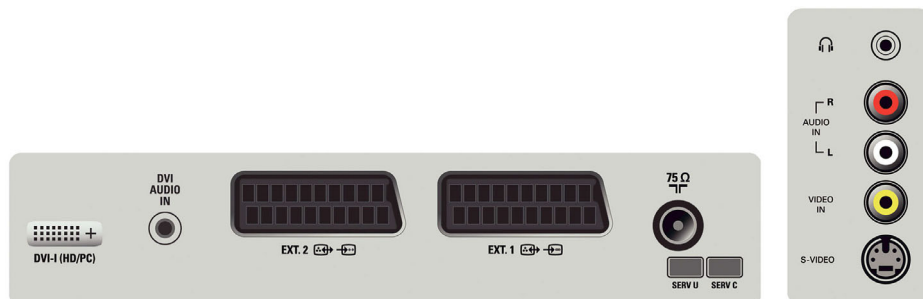

- Fernbedienungstyp: RCFE05SLS05
- Benutzeroberfläche: 7-Tage-Elektronische Programmzeitschrift
- Videotext: 10 Seiten Smart-Text
- VESA-Halterung: 600 x 400 mm
- Bild im Bild: Picture in Graphics, Twin Page Text
- Verbesserung des Videotexts: 4 Lieblings-Seiten, Programminformationszeile

Ton

- Equalizer: 5-Band
- Ausgangsleistung (RMS): 2 x 15 W
- Soundsystem: Mono, Nicam Stereo, Virtual Dolby Surround
- Verbesserung der Soundqualität: Dynamic Bass Enhancement

Anschlüsse

- Digitaler Audio-Ausgang: AC3 over SPDIF (Optisch)
- Anzahl Scartanschlüsse: 2
- Vordere/seitliche Anschlüsse: Audio-Eingang, FBAS-Eingang, Kopfhörerausgang, S-Video-Eingang
- Ext 1 Scart: Audio links/rechts, FBAS-Ein-/Ausgang, RGB
- Ext 2 Scart: Audio links/rechts, FBAS-Ein-/Ausgang, S-Video-Eingang
- Weitere Anschlüsse: Antenne IEC75, DVI-I, Common Interface

Power

- Stromversorgung: 90 bis 240 VAC
- Umgebungstemperatur: 5 °C bis 45 °C
- Stromverbrauch: TBC W
- Standby-Stromverbrauch: &t; 1 W

Zubehör

- Mitgeliefertes Zubehör: Netzkabel, Kurzanleitung, Registrierungskarte, Fernbedienung, Bedienungsanleitung

Abmessungen

- Gerätebreite: 1100 mm
- Gerätehöhe: 609 mm
- Gerätetiefe: 120,5 mm
- Produktgewicht: 23,2 kg
- Verpackungsbreite: 1160 mm
- Verpackungshöhe: 813 mm
- Verpackungstiefe: 290 mm
- Gewicht (inkl. Verpackung): 31,2 kg kg

Ausstellungsdatum
2023-08-21

Version: 14.0.16

EAN: 87 10895 87568 4

© 2023 Koninklijke Philips N.V.
Alle Rechte vorbehalten.

Technische Daten können ohne vorherige Ankündigung geändert werden. Die Marken sind Eigentum von Koninklijke Philips N.V. oder der jeweiligen Firmen.

www.philips.com