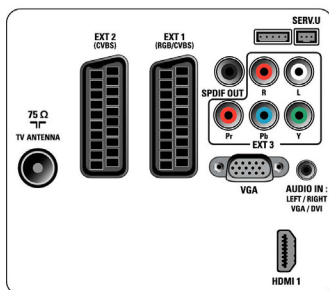

Alimentation

- Puissance électrique: 220-240 V, 50 Hz
- Température ambiante: De 5 °C à 35 °C
- Consommation en veille: $0,3\text{ W}$
- Consommation électrique (type): 131.3 W
- Consommation énergétique annuelle: 191,7 kWh

- Présence de plomb: Oui*
- Teneur en mercure: 70 mg

Accessoires

- Accessoires fournis: Support de table, Cordon d'alimentation, Guide de démarrage rapide, Mode d'emploi, Livret de garantie, Télécommande, 2 piles AAA

Dimensions

- Largeur de l'appareil: 1 130 millimètre
- Hauteur de l'appareil: 701 millimètre
- Profondeur de l'appareil: 83 millimètre
- Poids du produit: 17,8 kg
- Largeur appareil (support inclus): 1130 millimètre
- Hauteur appareil (support inclus): 746 millimètre
- Profondeur appareil (support inclus): 270 millimètre
- Poids du produit (support compris): 20 kg
- Largeur de la boîte: 1370 millimètre
- Hauteur de la boîte: 821 millimètre
- Profondeur de la boîte: 210 millimètre
- Support mural compatible: réglable 400 x 300 mm
- Poids (emballage compris): 25,8 kg

Rear connectors

Side

Date de publication
2024-05-03

Version: 13.1.4

EAN: 87 12581 52114 1

© 2024 Koninklijke Philips N.V.
Tous droits réservés.

Les caractéristiques sont sujettes à modification sans préavis. Les marques commerciales sont la propriété de Koninklijke Philips N.V. ou de leurs détenteurs respectifs.

www.philips.com

* Guide électronique des programmes (EPG) 8 jours, non disponible dans certains pays

* DVB-T prise en charge dans certains pays uniquement

* La consommation électrique type en marche est mesurée conformément à la norme IEC62087 Ed 2.

* Consommation électrique en kWh par an, sur la base d'un téléviseur fonctionnant 4 heures par jour pendant 365 jours. La consommation électrique réelle dépend de l'utilisation du téléviseur.

* Ce téléviseur contient du plomb uniquement dans certaines parties ou certains composants pour lesquels aucune solution alternative n'existe conformément aux clauses de non-responsabilité de la directive RoHS.