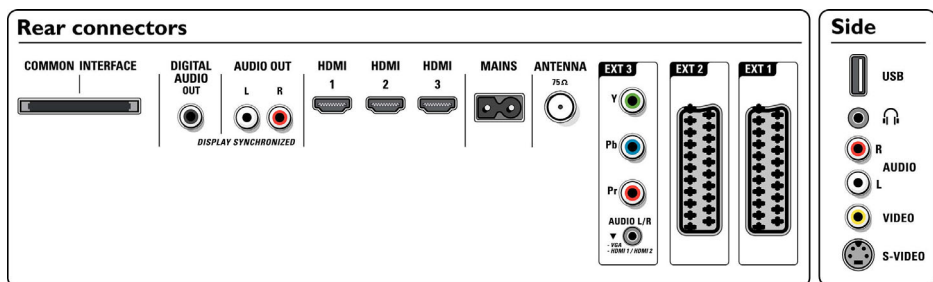

Imagine/Ecran

- Raport lungime/lățime: 16:9
- Dimensiune diagonală ecran (inchi): 52 inch
- Dimensiune diagonală ecran (metric): 132 cm
- Culoare carcasă: Negru antracit
- Rezoluție panou: 1920 x 1080p

- Luminozitate: 550 cd/m²
- Raport de contrast (nominal): 2000:1
- Îmbunătățiri ale imaginii: Procesor de imagine Perfect Pixel HD, HD Natural Motion, Îmbunătățire dinamică a contrastului, Procesare 1080p 50/60 Hz, Procesare 1080p 24/25/30 Hz, Escamotare mișcare 3/2 - 2/2, Filtru 3D de tip pieptene, Control activ + senzor de lumină, Eliminarea liniilor distorsionate, Scanare progresivă, cip KPC, WideScreen Plus, Clear LCD de 100 Hz, Rată dublă de cadre
- Tip ecran: LCD cu matrice activă, Full HD, W-UXGA
- Contrast dinamic al ecranului: 10000:1
- Timp de răspuns (nominal): 3 (echivalent BEW) ms

- Unghi de vizionare: 176° (O) / 176° (V)
- Caracteristici superioare ale ecranului: Ecran cu strat antireflex
- Procesare a culorilor: 4 trilioane de culori (RGB pe 14 biți)

Rezoluție de afișare acceptată

- Formate pentru calculator: 640 x 480, 60 Hz, 800 x 600, 60 Hz, 1024 x 768, 60 Hz, 1280 x 768, 60 Hz, 1360 x 768, 60 Hz, 1920 x 1080i, 60 Hz, 1920 x 1080p, 60 Hz
- Formate video: 480i, 60 Hz, 480p, 60 Hz, 576i, 50 Hz, 576p, 50 Hz, 720p, 50, 60 Hz, 1080i, 50, 60 Hz, 1080p, 24, 25, 30 Hz, 1080p, 24, 50, 60 Hz