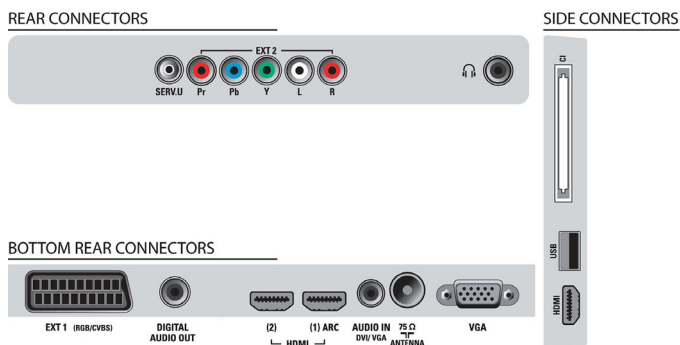

Специфікації

Зображення/дисплей

- Формат кадру: Широкий екран
- Розмір екрана по діагоналі (у дюймах): 32 дюймів
- Розмір екрана по діагоналі (у метрах): 81 см
- Колір корпусу: Чорна глянцева декоративна передня панель, чорний корпус
- Роздільна здатність панелі: 1920x1080р
- Яскравість: 450 кд/м²
- Покращення зображення: Pixel Plus HD, Active Control + сенсор освітлення, Покращення

- кольорів, Покращення переходів кольорів, Contrast Plus, Цифрове пониження шумів, Покращення динамічної контрастності, Функція усунення кривизни ліній, Функція корекції зміни яскравості (LTI), Послідовна розгортка, Пониження шумів 2D/3D, Обробка 1080р 24/25/30 Гц, Обробка 1080р 50/60 Гц
- Тип дисплея: ПК Full HD W-UHGA акт. матричний
- Динамічна контрастність екрана: 100 000:1
- Час відгуку (типовий): 2 мсек.

- Кут перегляду: 178° (Г) / 178° (В)
- Максимальний коефіцієнт яскравості: 65 %
- Покращення відображення: Антиблікове покриття екрана

Підтримувана роздільна здатність дисплея

- Комп'ютерні формати: 640 x 480, 60 Гц, 800 x 600, 60 Гц, 1024 x 768, 60 Гц, 1280 x 768, 60 Гц, 1280 x