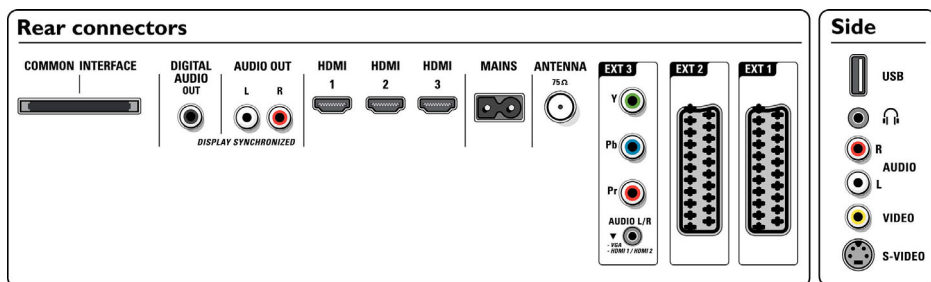

Картина/дисплей

- Съотношение на размерите на картината: 16:9
- Размер на екрана по диагонал (инчове): 32 инч
- Размер на екрана по диагонал (метрична с-ма): 80 см

- Цвят на кутията: Антрацитно тъмно
- Разделителна способност на екрана: 1366 x 768p
- Яркост: 550 cd/m²
- Съотношение на контраста (типично): 1200:1
- Подобрене на картината: Perfect Pixel HD Engine, HD Natural Motion, Динамично подобрене на контраста, 1080p 50/60Hz обработка, 1080p 24/25/30Hz обработка, Забавяне на движението 3/2 – 2/2, 3D гребенчат филтър, Активен контрол + светлинен сензор, Потискане на нарязани линии, Прогресивно сканиране, Чип за премахване на смущения, Широк екран плюс, 100Hz Clear LCD, Двоен брой кадри в секунда
- Тип на екрана на дисплея: LCD WXGA активна

матрица TFT

- Динамичен контраст на екрана: 8000:1
- Време на отговор (типично): 3 (еквивал. на BEV) мс
- Зрителен ъгъл: 176° (хор.) / 176° (верт.)
- Подобрене на екрана: Екран с противоотразяващо покритие
- Обработка на цветовете: 4 трилиона цвята (14-битово RGB)

Поддържана разделителна способност на дисплея

- Компютърни формати: 640 x 480, 60 Hz, 800 x 600, 60 Hz, 1024 x 768, 60 Hz, 1280 x 768, 60 Hz, 1360 x 768, 60 Hz, 1920 x 1080i, 60Hz, 1920 x