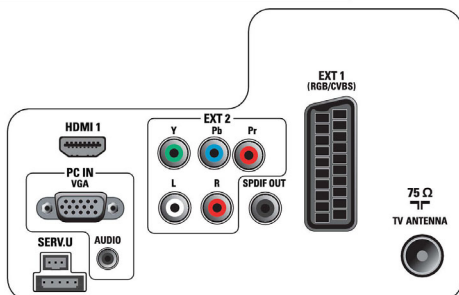

Specifikacije

Slika/Prikaz

- Omjer širine i visine: Široki zaslon
- Veličina dijagonale zaslona (inč): 22 inča
- Dijagonala zaslona (u cm): 56 cm
- Boja kućišta: Dekorativna srebrna prednja strana s bijelim kućištem visokog sjaja
- Rezolucija zaslona: 1366 x 768p
- Svjetlina: 300 cd/m²
- Napredne značajke slike: 3/2 - 2/2 Motion Pull

Down, 3D kombinirani filtar, 3D MA pretvaranje isprepletenih linija signala, Active Control, Napredne karakteristike boja, Poboljšanje prijelaza boja, Digital Crystal Clear, digitalno smanjenje buke, Poboljšanje dinamičkog kontrasta, poboljšanje svjetlosnih prijelaza, Progressivno skeniranje, Podešavanje oštine, Automatska korekcija nijansi kože, obrada 1080p 24/25/30 Hz, obrada 1080p 50/60 Hz

- Vrsta zaslona: LCD WXGA TFT zaslon s aktivnom matricom
- Dinamički kontrast zaslona: 150 000:1
- Vrijeme odziva (uobičajeno): 6 ms
- Kut gledanja: 170° (V)/160° (O)
- Najveći omjer osvijetljenja: 65 %
- Napredne značajke zaslona: Zaslon s premazom protiv refleksije

Rear connectors

Side