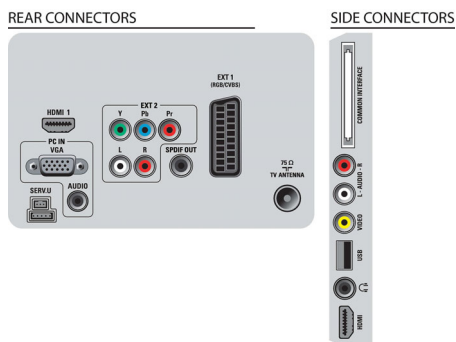

Specificaties

Beeld/scherm

- Beeldformaat: Breedbeeld
- Schermdiagonaal (inch): 26 inch
- Schermdiagonaal (centimeters): 66 cm
- Kleur van de behuizing: Decoratieve donkerblauwe voorzijde met zwartglanzende behuizing
- Display: LED, HD Ready
- Schermresolutie: 1366 x 768p
- Helderheid: 400 cd/m²

- Beeldverbetering: Crystal Clear, 3:2/2:2 motion pull-down, 3D-combfilter, 3D MA-deinterlacing, Active Control, Kleurverbetering, Color Transient Improvement, Digital Noise Reduction, Dynamisch-contrastverbetering, Luminance Transient Improver, Progressive Scan, Instelbare scherppte, Automatische huidskleurcorrectie, 1080p 24/25/30 Hz verwerking, 1080p 50/60 Hz verwerking, 5 ms, 50 Hz

- Dynamisch schermcontrast: 150.000:1
- Responstijd (normaal): 8 ms
- Kijkhoek: 178° (H)/178° (V)
- Verhouding maximale helderheid: 65 %
- Schermverbetering: Scherm met anti-reflectiecoating

Ondersteunde beeldschermresolutie

- Computerformaten: 640 x 480, 60 Hz, 800 x 600,