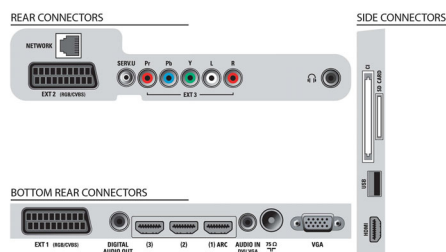

Специфікації

Ambilight

- Функції Ambilight: Ambilight Spectra 2, Режим Lounge Light
- Версія Ambilight: 2-стороннє
- Система підсвічування Ambilight: Широкий спектр світлодіодних кольорів
- Функція регулювання яскравості підсвічування: Вручну і через сенсор світла

Зображення/дисплей

- Формат кадру: Широкий екран
- Розмір екрана по діагоналі (у дюймах): 42 дюймів
- Розмір екрана по діагоналі (у метрах): 107 см
- Колір корпусу: Напівсріблястий алюміній із матовою поверхнею
- Дисплей: ПК-дисплей Full HD, світлодіодна підсвітка на краях
- Роздільна здатність панелі: 1920x1080p
- Яскравість: 450 кд/м²

- Покращення зображення: Pixel Precise HD, Perfect Natural Motion, Active Control + сенсор освітлення, 100 Гц Clear LCD, Цифрове пониження шумів, Покращення динамічної контрастності, Функція корекції зміни яскравості (LTI), Зменшення дефектів MPEG, Super Resolution, Підсилювач кольору
- Динамічна контрастність екрана: 500 000:1
- Час відгуку (типовий): 2 мсек.
- Кут перегляду: 176° (Г) / 176° (В)