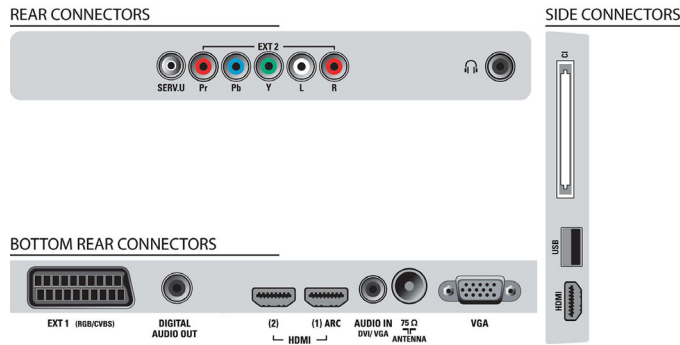

Specificaties

Beeld/scherm

- Beeldformaat: Breedbeeld
- Schermdiagonaal (inch): 32 inch
- Schermdiagonaal (centimeters): 81 cm
- Kleur van de behuizing: Voorzijde in High Gloss Black Deco met zwarte behuizing
- Schermresolutie: 1920 x 1080p
- Helderheid: 450 cd/m²
- Beeldverbetering: Pixel Plus HD, Active Control

- met lichtsensor, Kleurverbetering, Color Transient Improvement, Contrast Plus, Digital Noise Reduction, Dynamisch-contrastverbetering, Onderdrukking van gekartelde lijnen, Luminance Transient Improver, Progressive Scan, 2D/3D-ruisonderdrukking, 1080p 24/25/30 Hz verwerking, 1080p 50/60 Hz verwerking
- Schermtype: Full HD LCD W-UXGA Act. matrix
- Dynamisch schermcontrast: 100.000:1

- Responstijd (normaal): 2 ms
- Kijkhoek: 178° (H)/178° (V)
- Verhouding maximale helderheid: 65 %
- Schermverbetering: Scherm met anti-reflectiecoating

Ondersteunde beeldschermresolutie

- Computerformaten: 640 x 480, 60 Hz, 800 x 600, 60 Hz, 1024 x 768, 60 Hz, 1280 x 768, 60 Hz, 1280