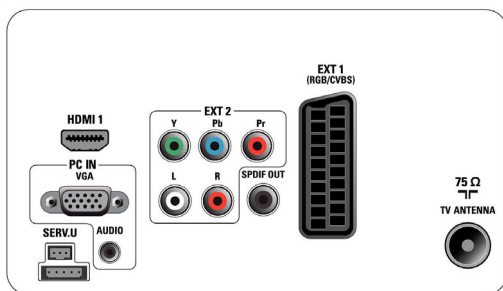

Specifikationer

Billede/display

- Billedformat: Widescreen
- Diagonal skærmstørrelse (tommer): 26 tommer
- Diagonal skærmstørrelse (metrisk): 66 cm
- Kabinetfarve: Whiskey-farvet deco-front med kabiner i sort højglans
- Panelopløsning: 1366 × 768p
- Lysstyrke: 400 cd/m²
- Billedforbedring: 3/2 – 2/2 Motion Pull-Down, 3D-

• kamfilter, 3D MA deinterlacing, Aktiv kontrol, Farveforbedring, Farvetransientsforbedring, Digital Crystal Clear, Digital støjreduktion, Dynamisk kontrastforbedring, Forbedring af luminans transient, Progressiv scanning, Justering af skarphed, Automatisk hudfarvekorrektur, 1080p 24/25/30 Hz behandling, 1080p 50/60 Hz behandling

- Dynamisk skærmkontrast: 150.000:1

- Svartid (typisk): 8 ms
- Betragtningvinkel: 178° (V)/178° (L)
- Maksimalt luminansforhold: 65 %
- Større skærmopløsning: Anti-refleksbehandlet skærm

Understøttet skærmopløsning

- Computer-formater: 640 × 480, 60 Hz, 800 × 600, 60 Hz, 1024 × 768, 60 Hz, 1280 × 720, 60 Hz, 1280

Rear connectors

Side