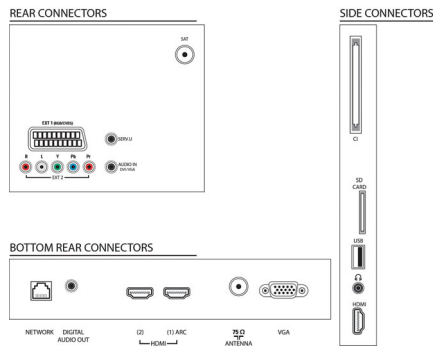

Daten

Bild/Anzeige

- Bildformat: 16:9
- Bildschirmgröße diagonal (Zoll): 32 Zoll
- Bildschirmgröße diagonal (cm): 81 cm
- Anzeige: Edge-Lit LED-Hintergrundbeleuchtung
- Auflösung des Displays: 1.920 x 1.080p
- Helligkeit: 400 cd/m²
- Bildoptimierung: Pixel Plus HD, HD Natural Motion, Active Control + Lichtsensor, Super

- Resolution, 400 Hz Perfect Motion Rate
- Dynamischer Bildschirmkontrast: 500.000:1
- Reaktionszeit (Standard): 2 ms
- Spitzenluminanzverhältnis: 65 %

Unterstützte Display-Auflösung

- Computereingänge: bis zu 1.920 x 1.080 bei 60 Hz
- Videoeingänge: 24, 25, 30, 50, 60 Hz, bis zu 1.920 x 1.080p

Tuner/Empfang/Übertragung

- Digitales Fernsehen: DVB-C MPEG2*, DVB-C MPEG4*, DVB-S2 und MPEG4 HD, DVB-T MPEG2*, DVB-T MPEG4*, DVB-S, HD+ kompatibel
- Videowiedergabe: NTSC, PAL, Secam
- LNB: 1 bis 4 LNBs unterstützt