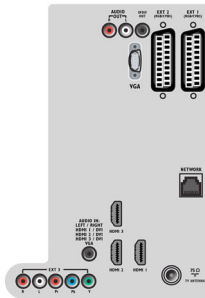

Specifiche

Ambilight

- Funzioni Ambilight: Ambilight Spectra, Modalità luminosa Lounge
- Sistema di illuminazione Ambilight: LED a colori, schermo largo
- Funzione Dimming: Manuale e tramite sensore luminoso

Immagine/Display

- Formato: Widescreen
- Dim. diagonale schermo (pollici): 42 pollici
- Dim. diagonale schermo (metrico): 107 cm
- Cabinet a colori: Parte anteriore in Black Deco con altoparlanti Brilliant Pearl
- Risoluzione del display: 1920x1080p
- Luminosità: 500 cd/m²
- Miglioramento dell'immagine: Pixel Precise HD,

- Perfect Natural Motion, Pull-down movimento 3/2 - 2/2, Combfilter 3D, Active Control + sensore luminoso, Riduzione digitale del rumore, Miglioramento contrasto dinamico, LTI (Luminance Transient Improver), Scansione progressiva, Riduzione del rumore 3D e 2D, 100 Hz LCD
- Tipo di display: Display LCD Full HD W-UXGA Act. Matrix

Rear connectors