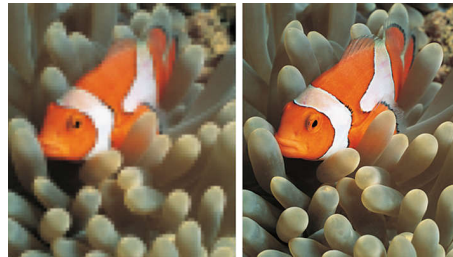

Pixel Plus 2 HD

Pixel Plus 2 HD ponúka jedinečnú kombináciu maximálnej ostrosti, prirodzeného detailu, vylepšenej hĺbky obrazu, jasných farieb a plynulého a prirodzeného pohybu pri bežnom TV, signáloch s vysokým rozlíšením a multimediálnych zdrojoch. Každý pixel prichádzajúceho obrazu sa zdokonaľuje, aby lepšie odpovedal okolitým pixelom, čo spôsobuje prirodzenejší obraz. Artefakty v komprimovanom obsahu sa objavia a zredukujú, vďaka čomu je obraz jasný a ostrý ako britva. Digitálna redukcia šumu zabezpečí, aby bol obraz plynulý a aj napriek tomu ostrý ako britva.

Čas odozvy 5 ms

Čas odozvy meria rýchlosť reakcie signálu v milisekundách. Kratší čas odozvy je lepší, keďže potláča viditeľné artefakty obrazu, ktoré by mohli zhoršiť váš zážitok pri sledovaní rýchlo sa pohybujúcich obrazov alebo objektov. V takom prípade poskytne tento LCD panel dobu odozvy 5 ms, takže môžete sledovať LCD TV s čistým a rýchlym dejom v pohybe.

Digital Natural Motion

Spoločnosť Philips vyvinula Digital Natural Motion, aby zabránila vzniku chvejúcich efektov, ktoré sú vidieť pri pohyblivých obrazoch. Digital Natural Motion odhaduje pohyb v obraze a opravuje efekty chvenia u

vysielaných a nahrávaných filmových materiálov (napríklad DVD). Výsledkom je hladká reprodukcia pohybu a vynikajúca ostrosť.

farby a kontrast

Sýty a prirodzený obraz pomocou najpokročilejšieho spracovania farieb. 3 farebné kanály (RGB) sú optimalizované pomocou 10-bitovej RGB technológie spracovania dosahujúcej celkovo 28,9 miliárd farieb. Vytvára sýte farby a súčasne zachováva vynikajúcu ostrosť spolu s vynikajúcou úrovňou čiernej a presnom vykresľovaní tmavých odtieňov a farieb, čím zabezpečuje jasný a prirodzený obraz s vysokým kontrastom a bohatými farbami

Subwoofer s Incredible Surround

Incredible Surround je zvuková technológia od spoločnosti Philips, ktorá výrazne zosilňuje zvukové pole a umožňuje úplné ponorenie do zvuku. Pomocou najmodernejšieho elektronického posunu fáz mieša Incredible Surround zvuky zľava a sprava tak, že zväčšuje virtuálnu vzdialenosť medzi dvoma reproduktormi. Toto širšie pásmo výrazne zdokonaľuje stereofónny efekt a dodá zvuku prirodzenejší rozmer. Incredible Surround s integrovaným subwooferom umožňuje zažiť úplne priestorový zvuk s väčšou hĺbkou a basovou šírkou zvuku s použitím integrovaného subwoofera.

BBE

Zvuk s vysokým rozlíšením BBE je kľúčová technológia vylepšenia zvuku (v licencií BBE Sound), ktorá vám umožní vychutnať si skutočne prirodzenú hudbu a hovorené slovo zrozumiteľne a s bohatými a zreteľnými vokálmi.

Otočný stojan

Tento TV sa dodáva s otočným stojanom, ktorý umožňuje sledovať TV z vášho obľúbeného miesta a ľubovoľného uhla, takže si vychutnáte ten najlepší zážitok, nech už v miestnosti sedíte kdekoľvek.